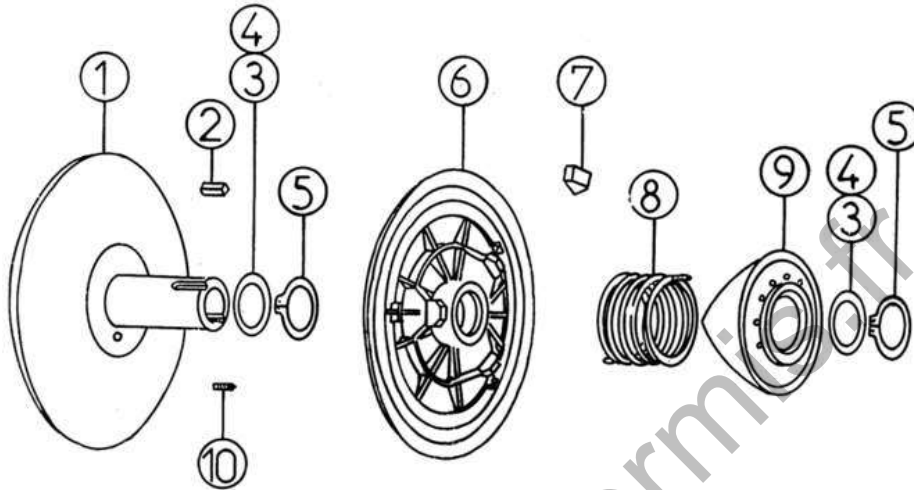

Pièces détachées

Variateur

Rep	Référence	Désignation	Qté	Remarques
1	3KP36	JOUE FIXE RECEPTRICE 400	1	
2	3BP20	CLAVETTE	1	
3	3FP11	ESPACEUR D'AJUSTEMENT épais. 1.2	X	
4	3FP11B	ESPACEUR D'AJUSTEMENT épais. 0.6	X	
5	3BP21	CIRCLIPS	2	
6	3DP17	DEMI-POULIE MOBILE	1	-> VLGC 34VB 000027779
6	3KP17	DEMI-POULIE MOBILE	1	VLGC 34VB 000027780 ->
7	3FP26	SABOT NYLON NOUVEAU MODELE	3	
8	3DP18	RESSORT JAUNE	1	-> VLGC 34VB 000027779
8	3CP18	RESSORT GRIS	1	VLGC 34VB 000027780 ->
9	3BP19	CAME FIXE	1	
10	3FP30	VIS DE REGLAGE RECEPTRICE	1