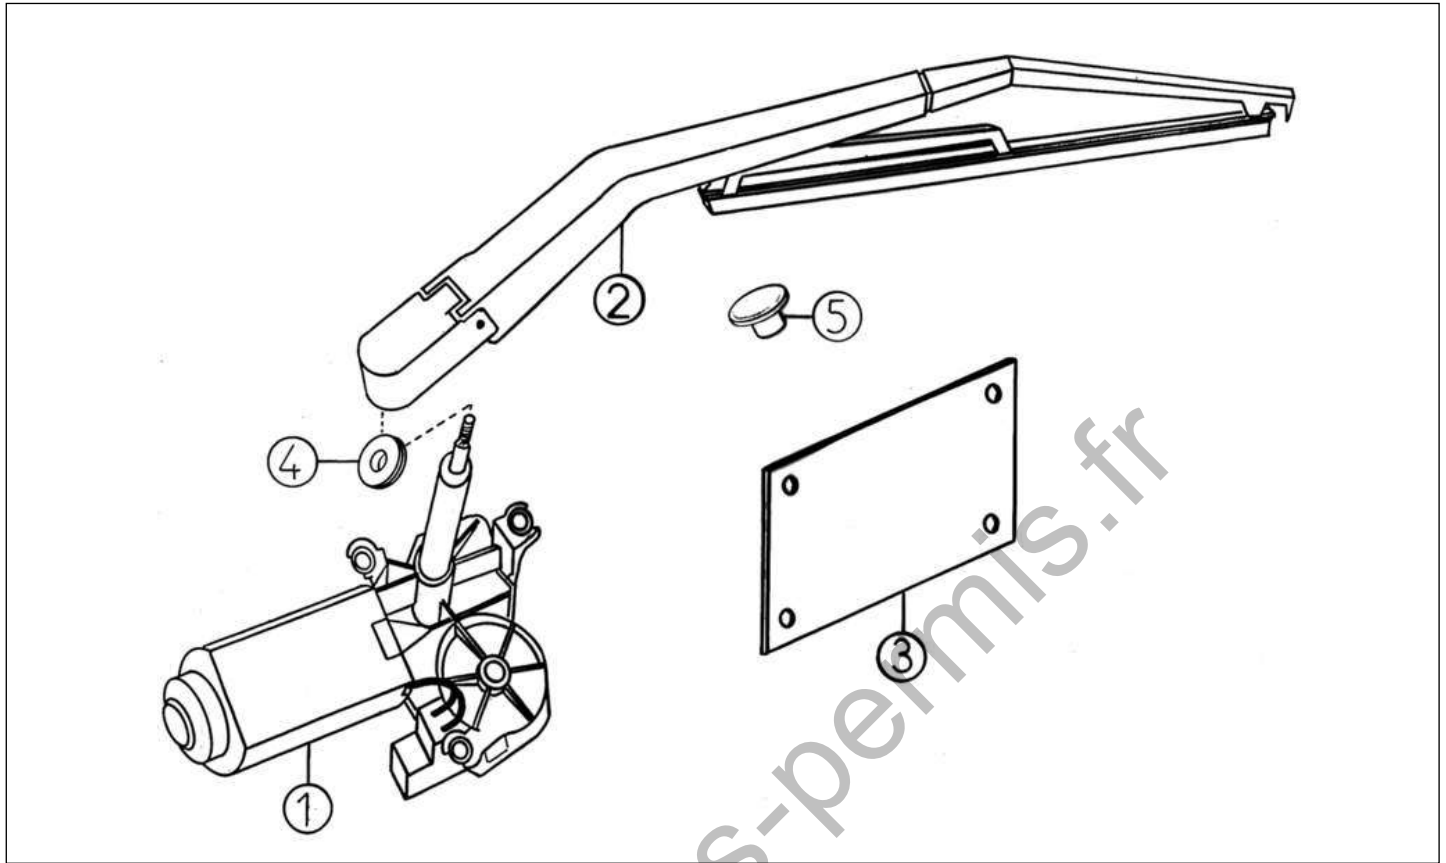

Pièces détachées

Accessoires Electriques

Rep	Référence	Désignation	Qté	Remarques
1	8H065	MOTEUR ESSUIE-GLACE AR 95	1	
2	8K066	BRAS + BALAI ESSUIE-GLACE AR	1	
3	8K067	CACHE-MOTEUR ESSUIE-GLACE	1	-> VLGC 34 VB 00000 3703
4	8K069	PASSE-FILS MOTEUR ESSUIE-GLACE	1	
5	8K068	OBTURATEUR ESSUIE-GLACE	1