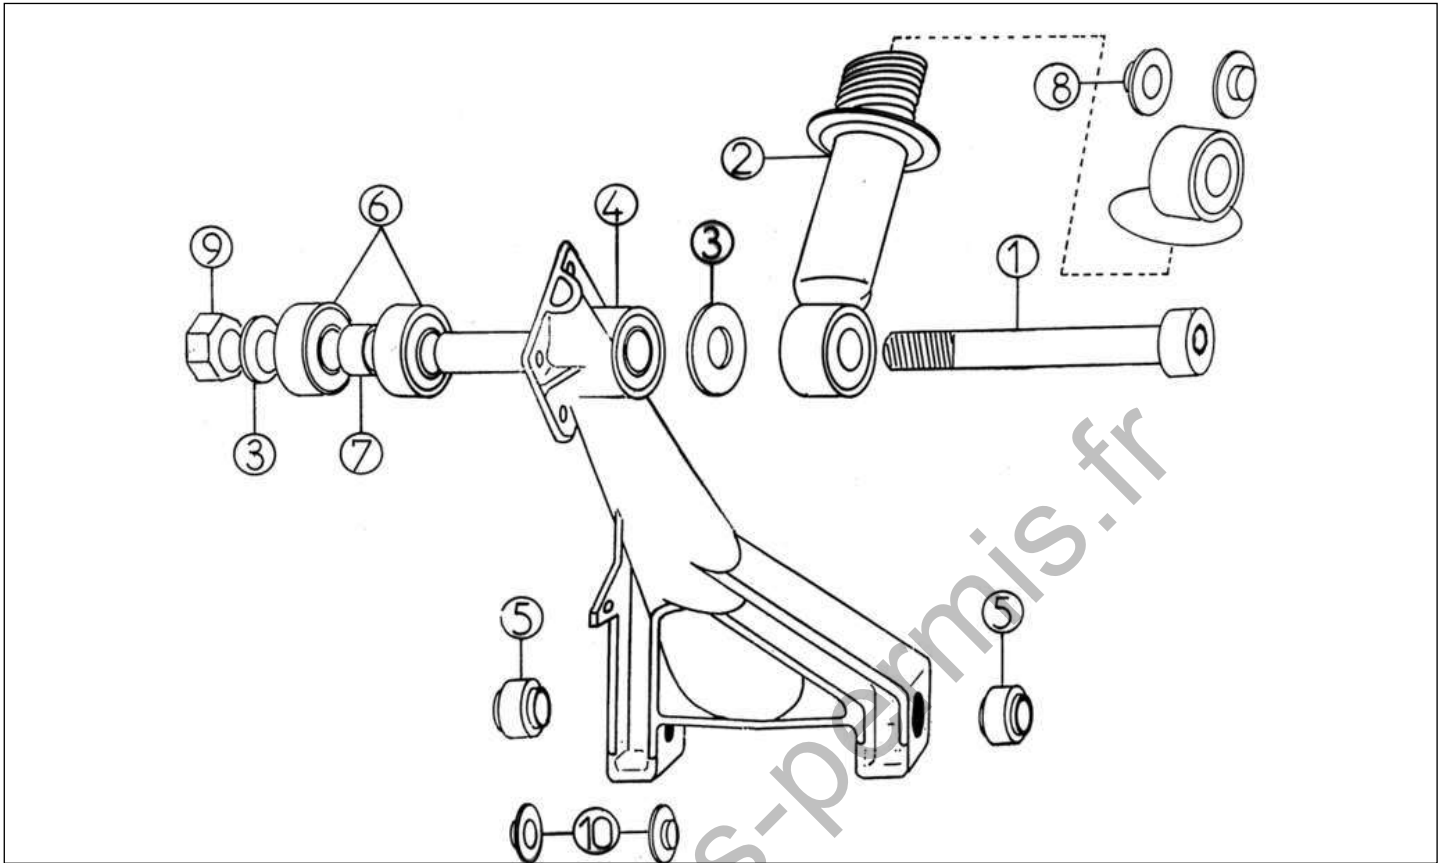

Pièces détachées

Suspension et Essieu Arrière

Rep	Référence	Désignation	Qté	Remarques
1	5K023	VIS M12X180	2	
2	5K003	AMORTISSEUR ARRIERE VSP	2	
3	5K024	RONDELLE FIX BASSE AMORTISSEUR	4	
4	5K021	BRAS ARRIERE FREIN A TAMBOUR VSP	2	
5	4A7	FLEXIBLOC	4	
6	5A4	ROULEMENT ARRIERE	4	
7	5A5	ENTRETOISE 25/32 LG 28	2	
8	5K030	RONDELLE EPAULEE SUP. AMORT. AR.	4	
9	3A11	ECROU NYLSTOP D12	2	
10	5K031	RONDELLE EPAULEE BRAS ARRIERE	8