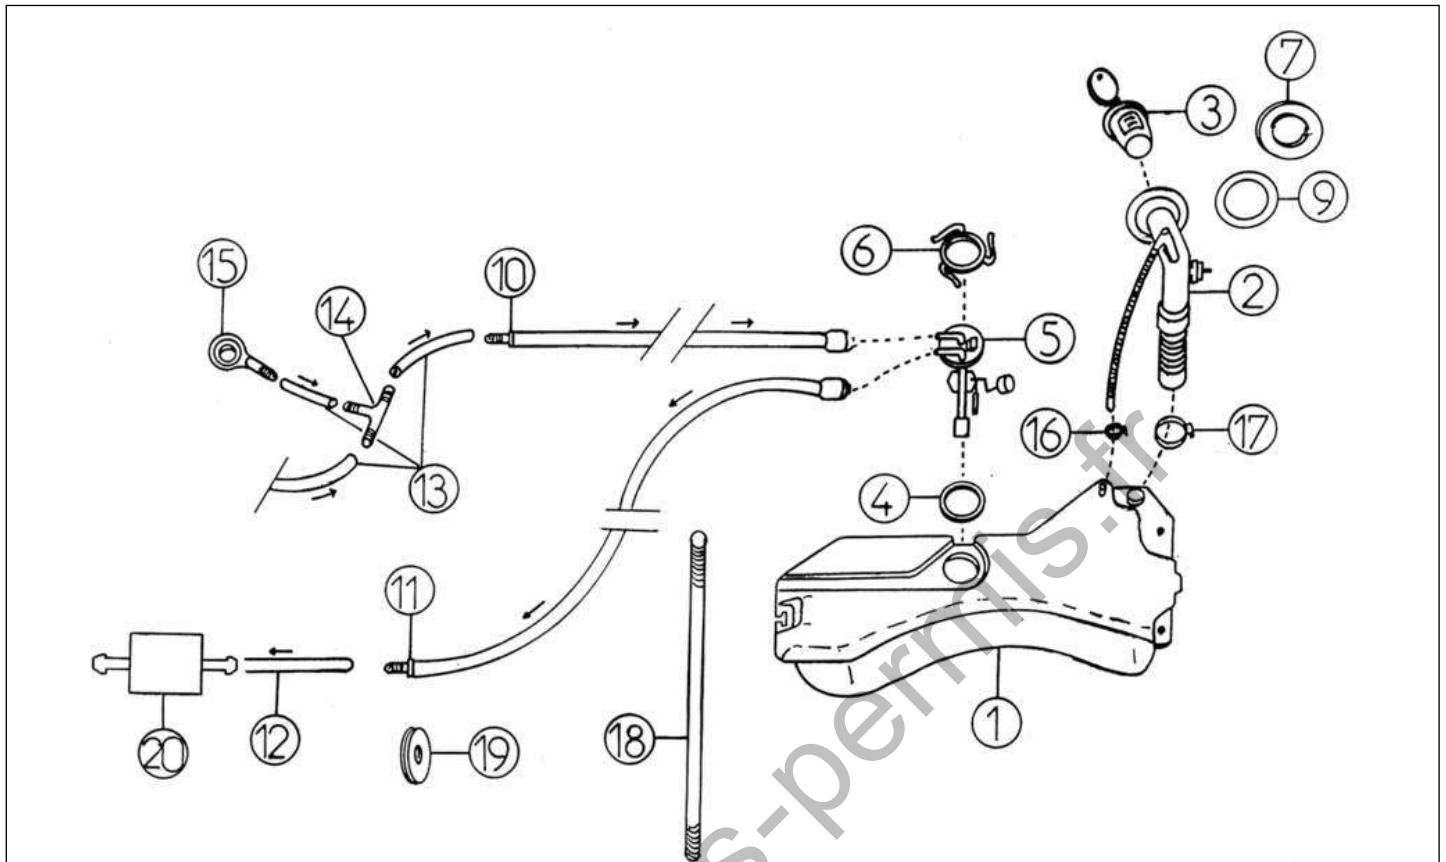

Pièces détachées

Accessoires Moteur

Rep	Référence	Désignation	Qté	Remarques
1	1K019	PEDALE D'ACCELERATEUR FRANCE	1	
2	1K021	CABLE D'ACCELERATEUR 400 FRANCE	1	⊕
3	1K022	ENTRETOISE LAITON PEDALE	1	
4	1K020	RESSORT TORSION PEDALIER	1	
5	1K042	RENOI ARRET DE GAINÉ	1	

Pièces détachées

Alimentation

Rep	Référence	Désignation	Qté	Remarques
1	1K010	RESERVOIR CARBURANT 15L	1	
2	1K015	GOULOTTE + TUBULURE + EVENT	1	
3	1K016	BOUCHON DE RESERVOIR A CLE	1	
4	1K012	JOINT DE JAUGE	1	
5	1K011	JAUGE A CARBURANT	1	
6	1K013	ECROU DE JAUGE	1	
7	1K017	ENJOLIVEUR DE BOUCHON DE	1	
9	1K052	JOINT DE GOULOTTE (couvercle)	1	
10	1K050	TUYAU RETOUR 2 PLACES L.1860	1	
11	1K051	TUYAU ALIMENTATION 2 PLACES	1	
12	1A14	TUYAU GAS-OIL DIAMETRE 7/13	X	
13	1A25	TUYAU GAS-OIL DIAMETRE 5/10	X	
14	1D33	TE RETOUR CARBURANT	1	
15	1B40	RACCORD BANJO DE M6 X 100	1	
16	1K053	COLLIER	1	
17	1K054	COLLIER	1	
18	1K056	CROCHET TIGE FIXATION RESERVOIR	1	
19	1K060	PASSE-FILS	2	
20	1K063	PREFILTRE MOTEUR DIESEL	1	