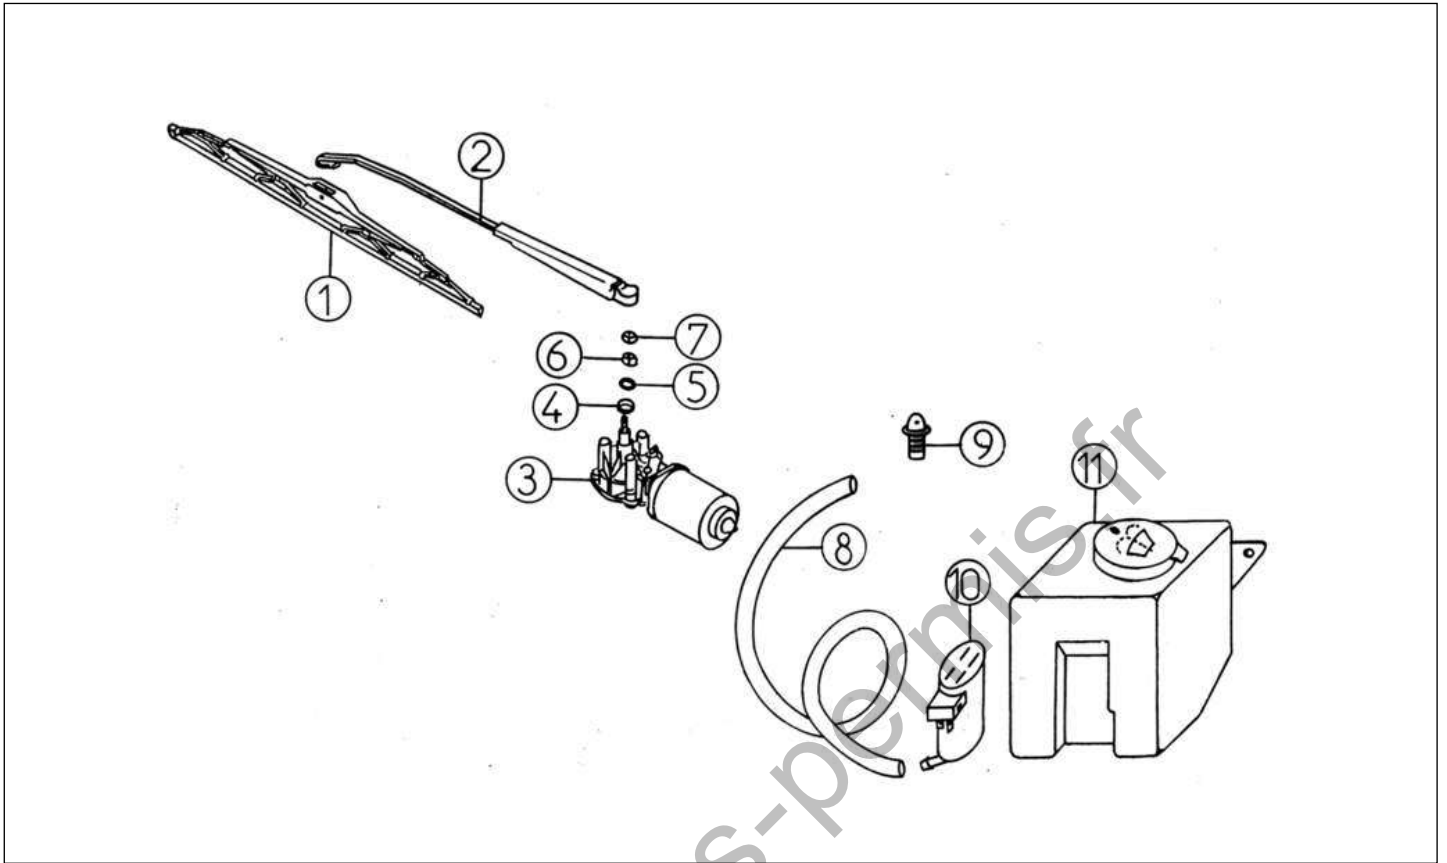

Pièces détachées

Accessoires Electriques

Rep	Référence	Désignation	Qté	Remarques
1	8K027	BALAI D'ESSUIE-GLACE LG 580	1	
2	8K026	BRAS D'ESSUIE-GLACE AVANT	1	⌀
3	8K025	MOTEUR ESSUIE-GLACE AVANT	1	⌀
4	8A30	JOINT	1	
5	8A31	RONDELLE	1	
6	8A28	ECROU GROS	1	
7	8A29	ECROU PETIT	1	
8	8A23	TUBE DE LAVE-GLACE D4/D7 LG. 1020	1	mm
9	8A24	GICLÉUR DE LAVE-GLACE	1	
10	8A21	POMPE LAVE GLACE	1	
11	8K022	RESERVOIR LAVE GLACE 1,6 L	1