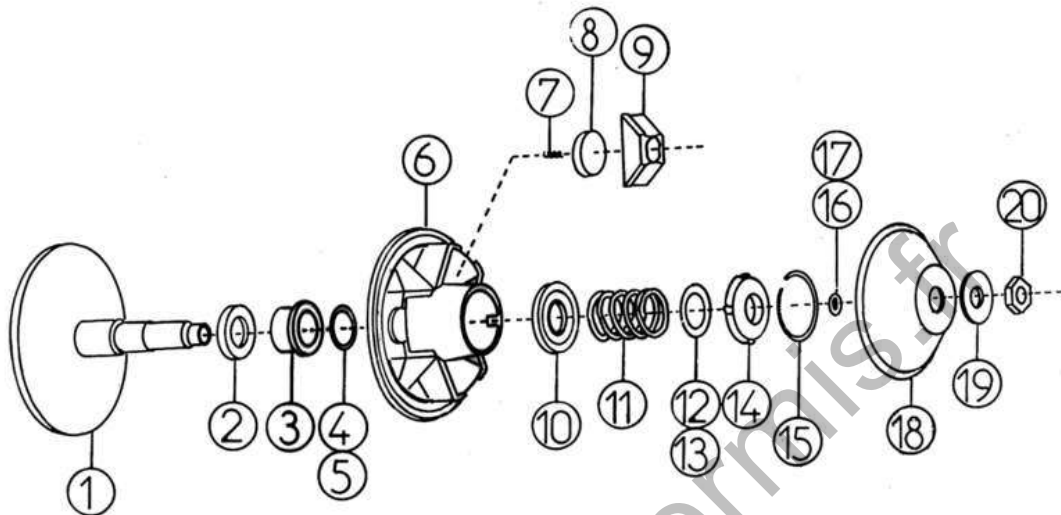

Pièces détachées

Variateur

Rep	Référence	Désignation	Qté	Remarques
1	3HP1	DEMI-POULIE FIXE	1	
2	3HP2	ROULEMENT POULIE MOTRICE N/M	1	
3	3HP2A	ENTRETOISE D'APPUI NOUVEAU	1	
4	3FP4	RONDELLE 05	X	
5	3FP4B	RONDELLE 0,25	X	
6	3FP5	DEMI-POULIE TWIN	1	
7	3FP6	RESSORT (15 MM)	3	
8	3FP7	MASSELOTTE 135 GRAMMES	3	
9	3FP8	BLOC DROIT CONIQUE ROUGE	3	→
10	3FP9B	PALIER INFERIEUR VARIATEUR N/M	1	
11	3FP10	RESSORT PRINCIPAL	1	-> VLGC 34VB 000027779
11	3KP10	RESSORT BLEU N/M	1	VLGC 34VB 000027780 ->
12	3FP11	ESPACEUR D'AJUSTEMENT épais. 1.2	X	
13	3FP11B	ESPACEUR D'AJUSTEMENT épais. 0.6	X	
14	3FP12	PALIER SUPERIEUR VARIATEUR	1	
15	3FP13	CIRCLIPS	1	
16	3GP14A	CALE DE DEBRAYAGE	X	
17	3GP14B	CALE DE DEBRAYAGE	X	
18	3HP15	CAPUCHON DROIT 20MM	1	→
19	3HP16	RONDELLE EPAISSEUR DIAMETRE 20	1	
20	3HP17	DEMI-ECROU M20	1