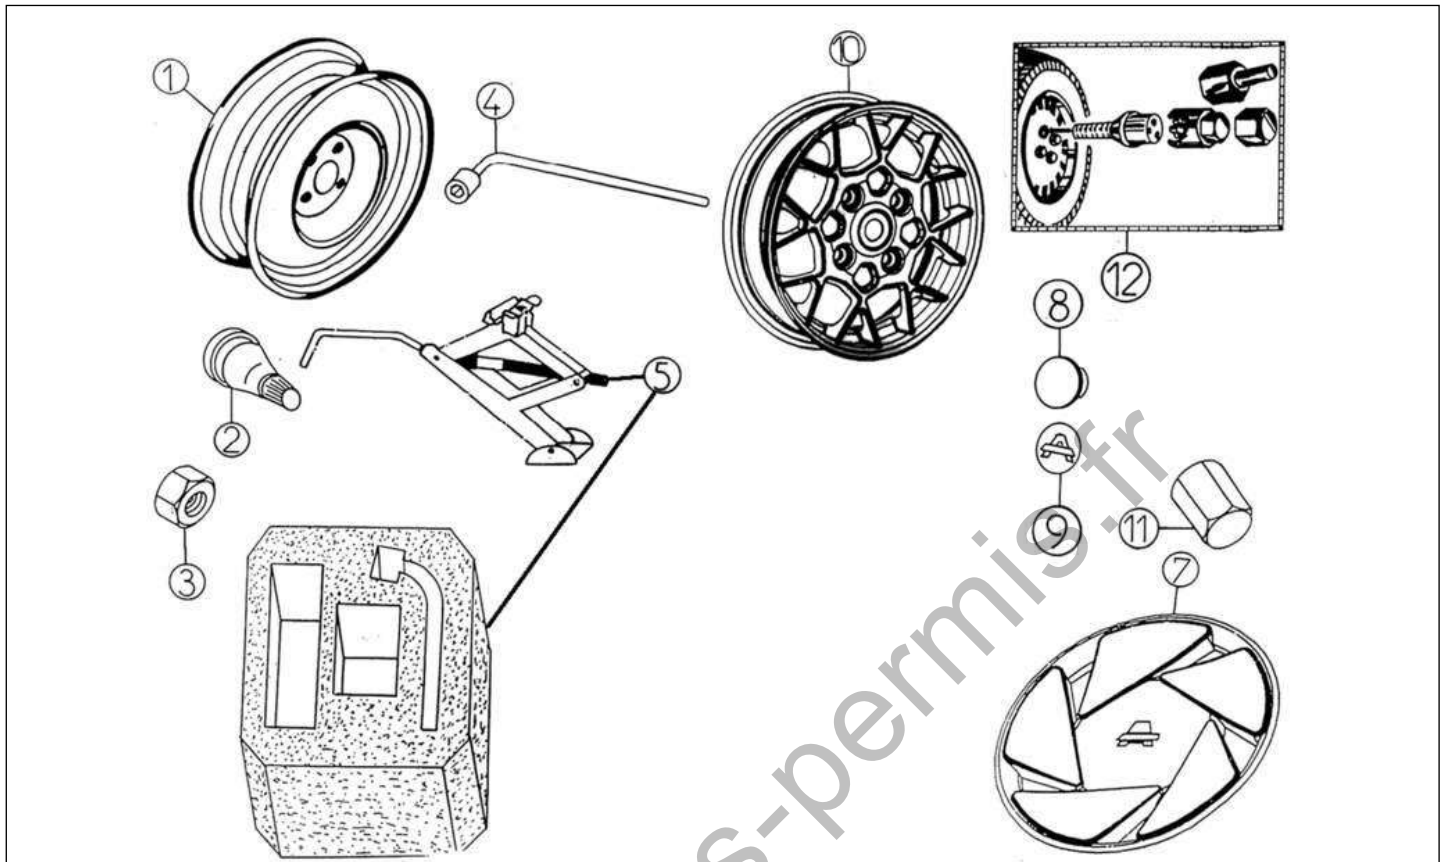

Pièces détachées | Roue

Rep	Référence	Désignation	Qté	Remarques
1	6K041	JANTE TOLE 4 X 13	5	
2	6A43	VALVE	5	
3	6K044	ECROU BORGNE ROUE ALU 17	16	-> VLGC 34 VB000019373
3	6P044	ECROU DE ROUE DEBOUCH. JANTE	16	VLGC34VB 000019374 ->
4	6P046	CLE ECROU DE ROUE PLAT DE 19	1	VLGC34VB 000019374 ->
5	6MB045	CRIC + BOITE	1	
7	6K049	ENJOLIVEUR DE ROUE 13" GAMME 97	4	
8	6K082	CABOCHON DE JANTE ALLIAGE	4	
9	6K081	LOGO AIXAM - JANTE ALLIAGE	4	
10	6K080	JANTE ALLIAGE 4 X 13 AIXAM 1997	4	
11	6K044	ECROU BORGNE ROUE ALU 17	16	-> VLGC 34 VB000019373
11	6P044A	ECROU BORGNE JANTE ALU 19	16	VLGC34VB 000019374 ->
12	0K101	BLISTER ANTIVOL DE ROUE	X