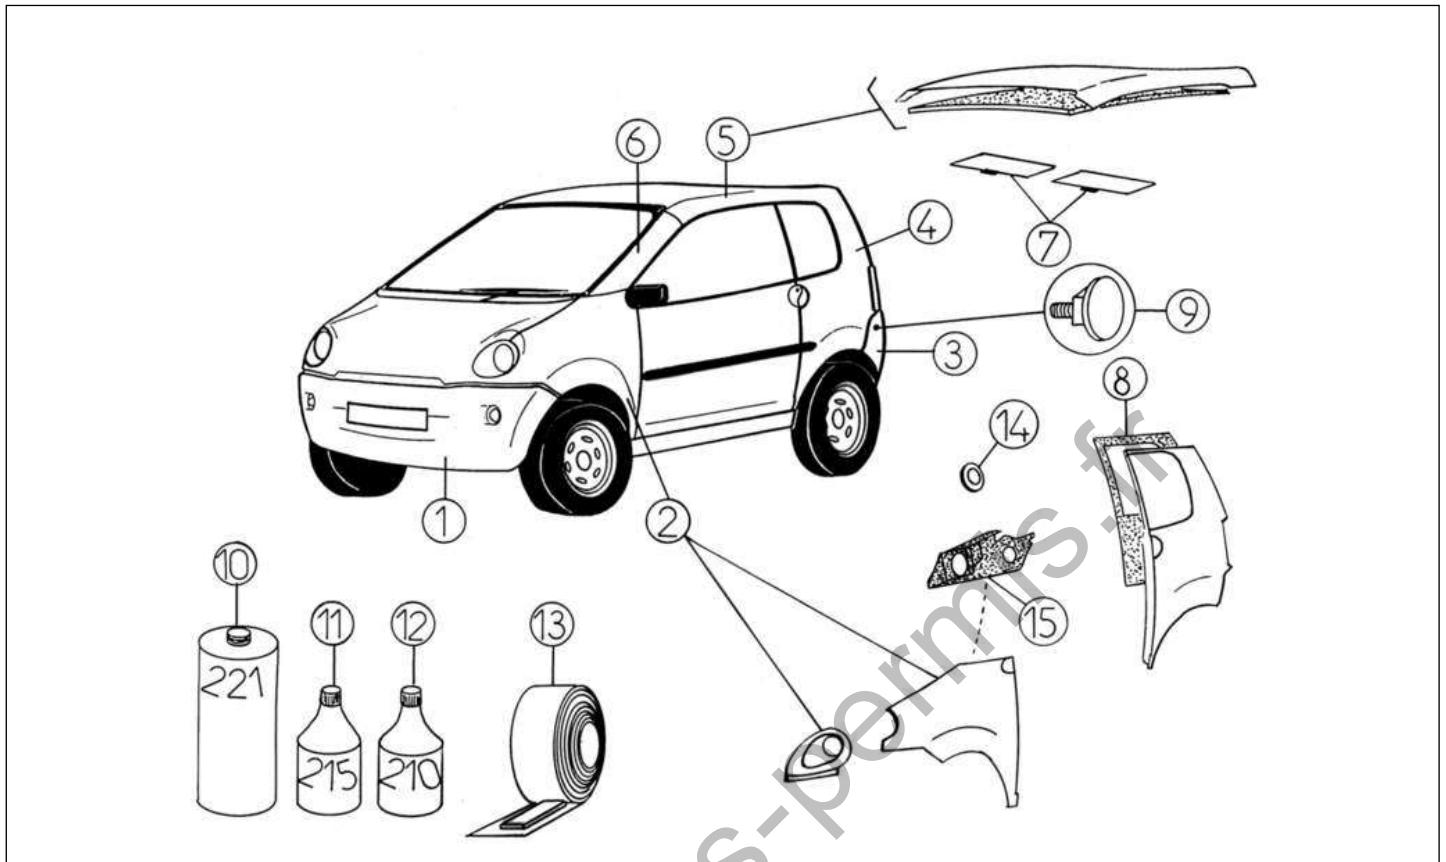

Pièces détachées

Carrosserie

Rep	Référence	Désignation	Qté	Remarques
1	7K019	SPOILER AVANT 400 GRIS TWINGO	1	Gris foncé petits clignotants
1	7K019A	SPOILER AVANT 400 BLANC	1	Blanc
1	7K019B	SPOILER AVANT 400 GRIS TWINGO	1	Gris foncé gros clignotants
2	7K951	AILE AVANT GAUCHE VSP + PORTE	1	←
2	7K952	AILE AVANT DROITE VSP + PORTE	1	→
3	7K029	SPOILER ARRIERE 400 GRIS TW	1	
3	7K029A	SPOILER ARRIERE 400	1	
4	7K027	AILE ARRIERE GAUCHE VSP	1	←
4	7K028	AILE ARRIERE DROITE VSP	1	→
5	7K004	PAVILLON VSP + DOUBLURE	1	
5	7K004A	PAVILLON VSP TOIT OUV. + DOUBL	1	
6	7K011	MONTANT DE PARE-BRISE GAUCHE	1	←
6	7K012	MONTANT DE PARE-BRISE DROIT	1	→
7	7A129	PARE-SOLEIL	2	-> VLGC 34VB000004241
7	7K129A	PARE-SOLEIL GAUCHE PORTE CARTE	1	←
7	7K129B	PARE-SOLEIL DROIT MIROIR	1	→
8	7R177	INTERIEUR CUSTODE GAUCHE VSP	1	→
8	7R176	INTERIEUR CUSTODE DROITE VSP	1	←
9	7K349	FIXATION SPOILER ARRIERE GRIS	2	
10	7K358	CARTOUCHE DE COLLE	X	
11	7K359	PRIMAIRE PLASTIQUE 215	X	
12	7K360	PRIMAIRE ALUMINIUM 210T	X	
13	7K357	ROULEAU BUTYL 2 X 10 mm X 20 M	X