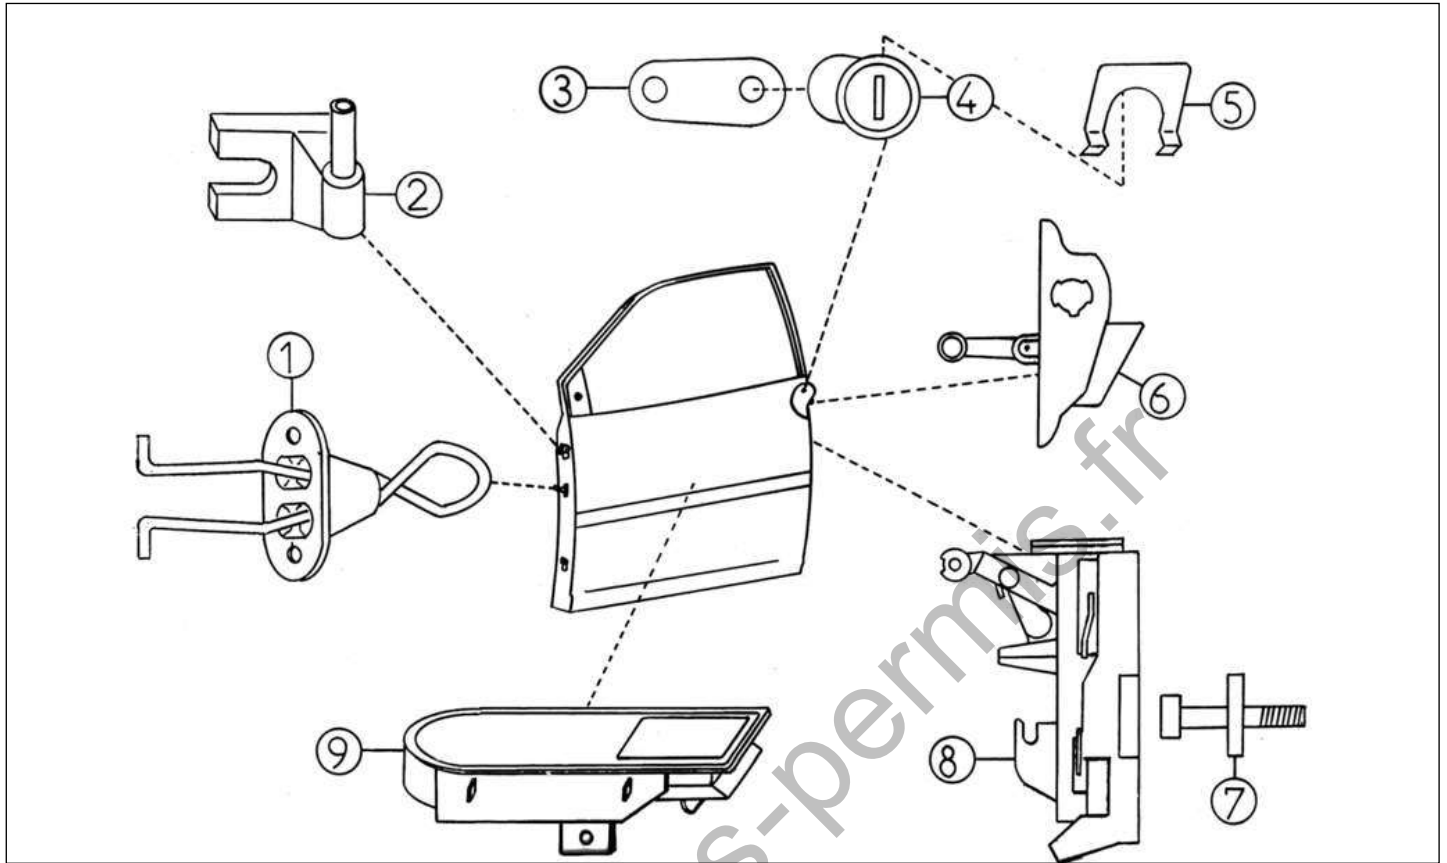

Pièces détachées

Carrosserie

Rep	Référence	Désignation	Qté	Remarques
1	7K048	ARRET DE PORTE	2	
2	7K061	CHARNIERE DE PORTE GAUCHE	2	←
2	7K060	CHARNIERE DE PORTE DROIT	2	→
3	7K069	BATTEUSE GAUCHE	1	←
3	7K070	BATTEUSE DROITE	1	→
4	4G019	ANTIVOL DE DIRECTION + VERROUS	1	
5	7K056	AGRAFE DE FIXATION BARILLET	2	
6	7K105	COMMANDE EXTERIEURE PORTE	1	←
6	7K106	COMMANDE EXTERIEURE PORTE	1	→
7	7K064	GACHE DE SERRURE	2	
8	7K062	SERRURE PORTE GAUCHE	1	←
8	7K063	SERRURE PORTE DROITE	1	→
9	7K071	COMMANDE D'OUVERTURE	2