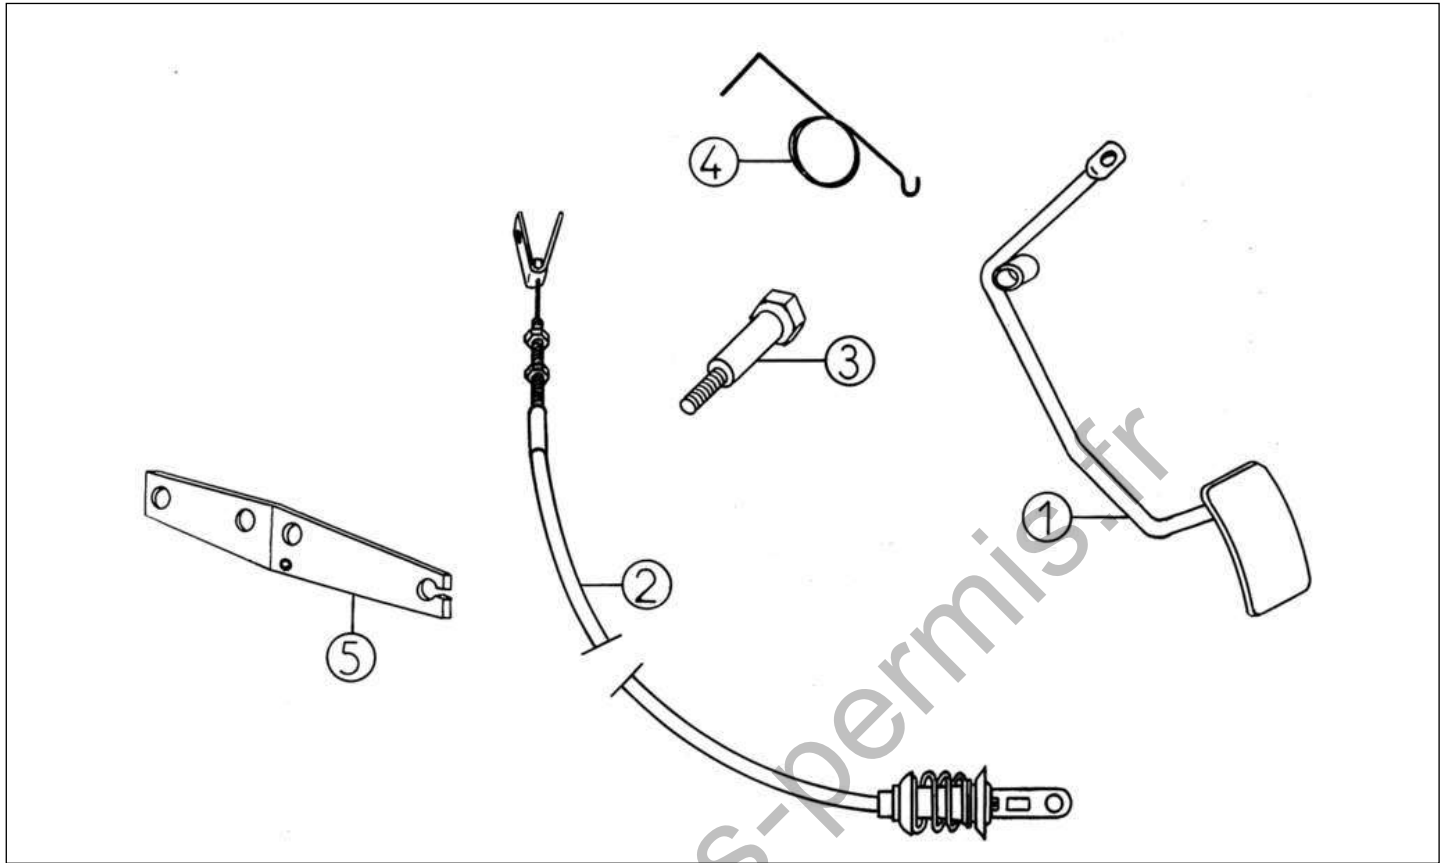

Pièces détachées

Accessoires Moteur

Rep	Référence	Désignation	Qté	Remarques
1	1K019	PEDALE D'ACCELERATEUR FRANCE	1	
2	1K021	CABLE D'ACCELERATEUR 400 FRANCE	1	⊕
3	1K022	ENTRETOISE LAITON PEDALE	1	
4	1K020	RESSORT TORSION PEDALIER	1	
5	1K042	RENOI ARRET DE GAINÉ	1