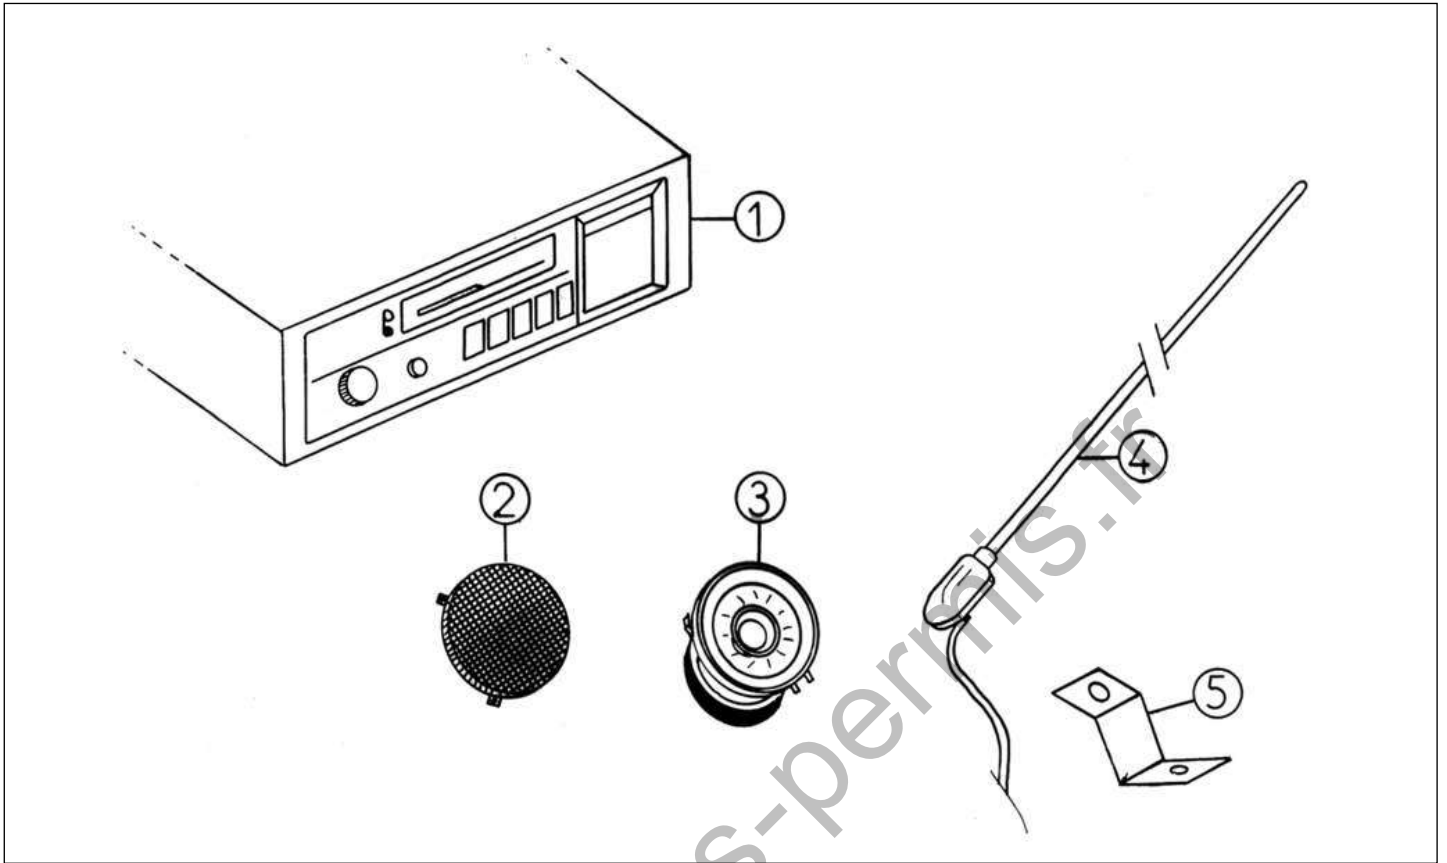

Pièces détachées

Circuits électriques

Rep	Référence	Désignation	Qté	Remarques
1	8H060	RADIO/CASSETTE	X	
2	8H062B	GRILLE DE HAUT-PARLEUR	2	
3	8H061B	HAUT-PARLEUR	2	
4	8K070	ANTENNE	1	
5	8K072	SUPPORT ANTENNE	1