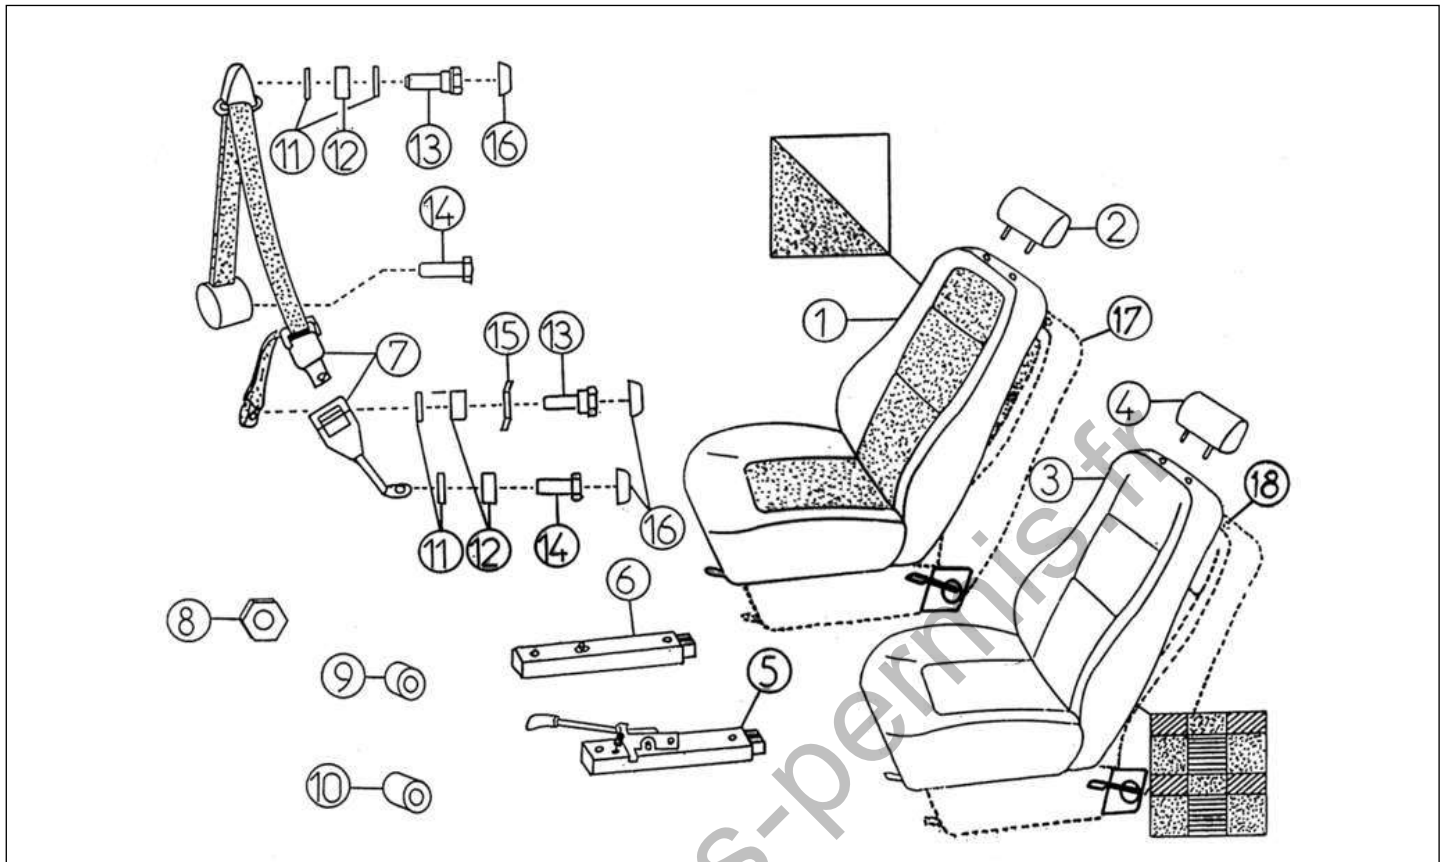

Pièces détachées

Carrosserie

Rep	Référence	Désignation	Qté	Remarques
1	0K117	SIEGE GAUCHE MOUCHETE REGLABLE	1	← L, SL (SL -> VLGC 34VB 000001651)
1	7K118B	SIEGE FIXE DROIT MOUCHETE	1	→ L, SL
2	7K168B	APPUIE-TETE MOUCHETE	2	L, SL
3	7K117A	SIEGE FIXE GAUCHE CARREAUX	1	← E, S
3	7K118A	SIEGE FIXE DROIT CARREAUX	1	→ E, S
4	7K168A	APPUIE-TETE CARREAUX	2	E, S
5	7K121G	GLISSIERE AVEC REGLAGE GAUCHE	1	←
5	7K121D	GLISSIERE AVEC REGLAGE DROIT	1	→
6	7K122	GLISSIERE SIMPLE	2	
7	7K126	CEINTURE DE SECURITE	2	
8	7K320	RONDELLE HEXAGONALE	4	
9	7K318	ENTRETOISE SIEGE LONGUEUR 8	4	
10	7K319	ENTRETOISE SIEGE LONGUEUR 12	4	
11	7K336	RONDELLE EPAISSEUR 2 : 7701000955	8	
12	7K338	ENTRETOISE EP.5 : 7701000957	6	
13	7K335	VIS EPAULEE LONG.32 (250623380)	4	
14	7K334	VIS LONGUEUR 35 (E040210)	4	
15	7K337	RONDELLE ELASTIQUE : 7903057047	2	
16	7K339	CAPUCHON NOIR 7920070298	6	
17	0K117	SIEGE GAUCHE MOUCHETE REGLABLE	1	← (SL VLGC 34VB 000001652 ->)
18	0K117C	SIEGE GAUCHE CARREAUX REGLABLE	1	←