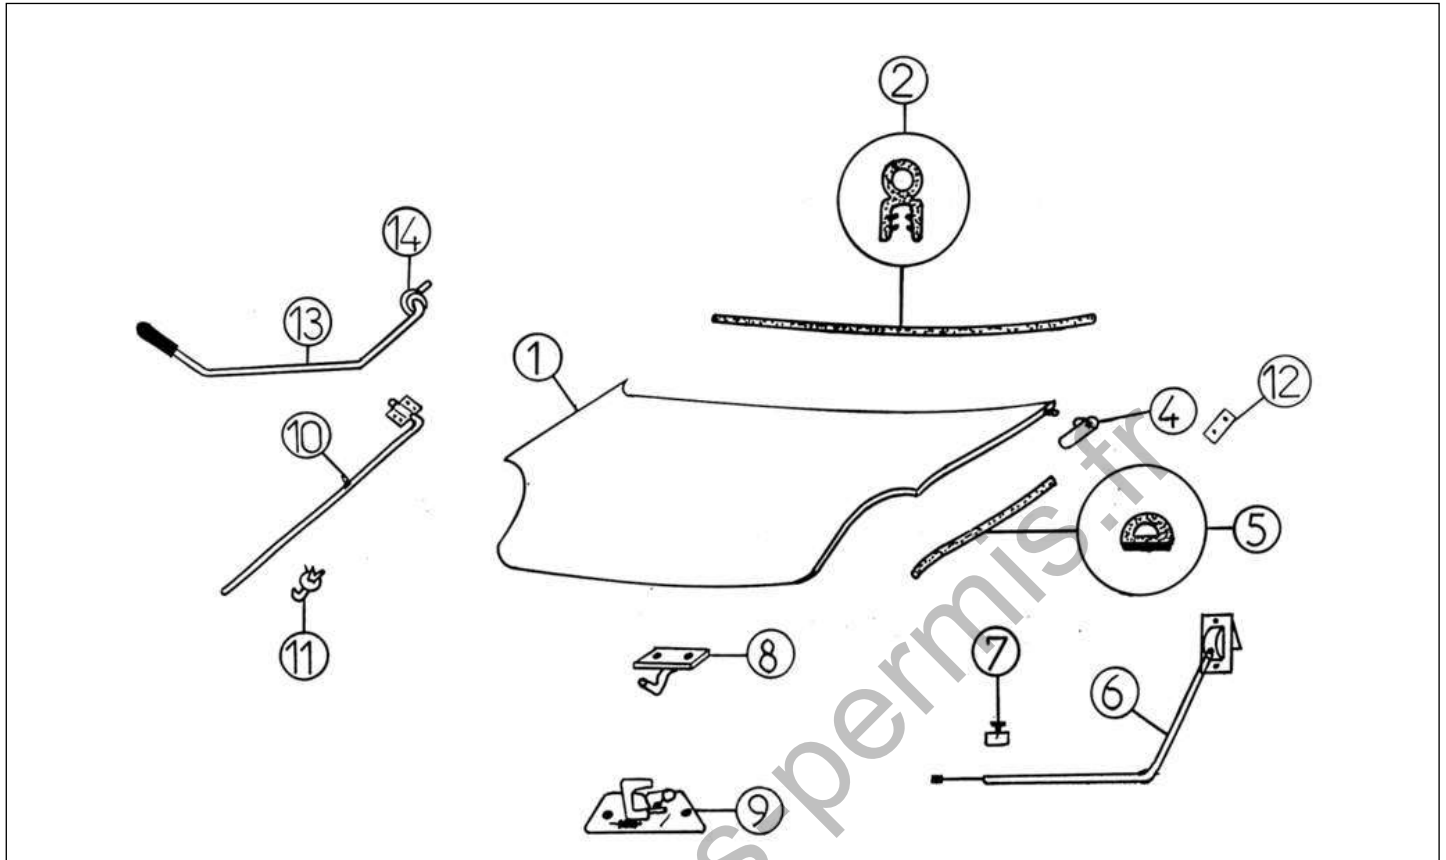

AIXAM 1997- 2004

704

400

14	7K165	OBTURATEUR JOUE D'AILE	2	
15	7K905	JOUE D'AILE AVANT GAUCHE VSP	1	←
15	7K904	JOUE D'AILE AVANT DROITE VSP	1	→

www.sans-permis.fr

Pièces détachées

Carrosserie

Rep	Référence	Désignation	Qté	Remarques
1	7K085	CAPOT AVANT 400	1	
2	7K160	JOINT BTE. EAU LG:1118 TOL.+6/-6mm	1	
4	7K171	CHARNIERE GAUCHE FIXE CAPOT	1	←
4	7K172	CHARNIERE DROITE FIXE CAPOT	1	→
5	7K340	JOINT DE CAPOT 1/2 ROND LONG 0,50	2	
6	7K087	TIRETTE LONG 1145 MM	1	
7	7G216	SERRE TRINGLE DE 5 X 15	1	
8	7K212	GACHE DE CAPOT	1	
9	7K088	SERRURE DE CAPOT AVANT	1	
11	7G214	AGRAFE TRINGLE CAPOT	1	
12	7K403	CONTRE-PLAQUE CHARNIERE CAPOT	2	
13	7K213A	TIGE RETENUE CAPOT A4E	1	
14	7K220	PASSE-FILS TIGE CAPOT AVANT	1	