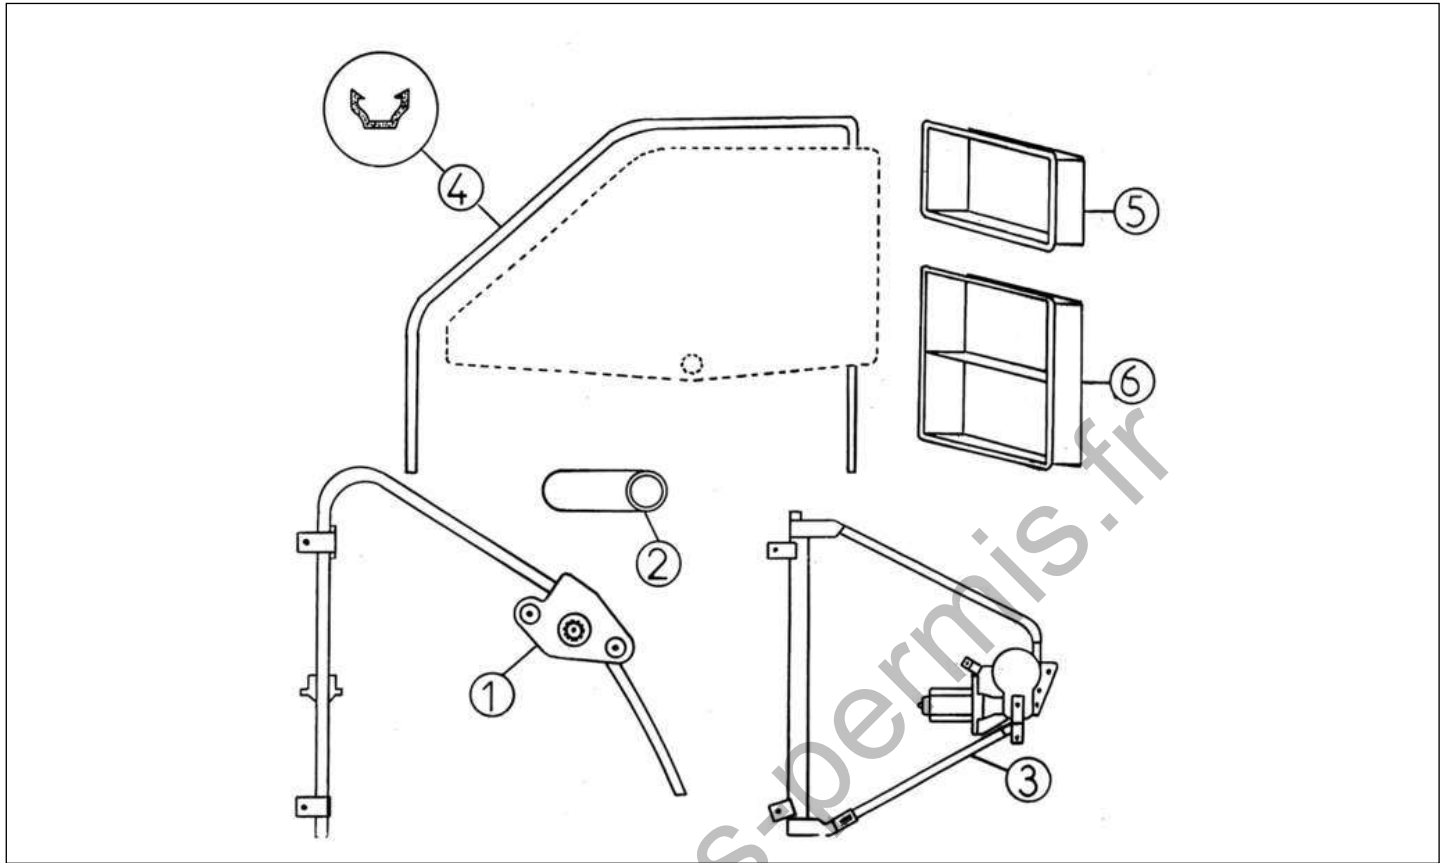

Pièces détachées

Carrosserie

Rep	Référence	Désignation	Qté	Remarques
1	7K065	LEVE-VITRE MANUEL GAUCHE	1	←
1	7K066	LEVE-VITRE MANUEL DROIT	1	→
2	7K067	MANIVELLE LEVE VITRE + CIRCLIPS	2	
3	7K065E	LEVE-VITRE ELECTRIQUE GAUCHE	1	←
3	7K066E	LEVE-VITRE ELECTRIQUE DROIT	1	→
4	7K050	COULISSE DE VITRE LG 2.20 M	2	
5	7K331	SUPPORT INTERRUPTEUR SIMPLE	1	
6	7K332	SUPPORT INTERRUPTEUR DOUBLE	1	