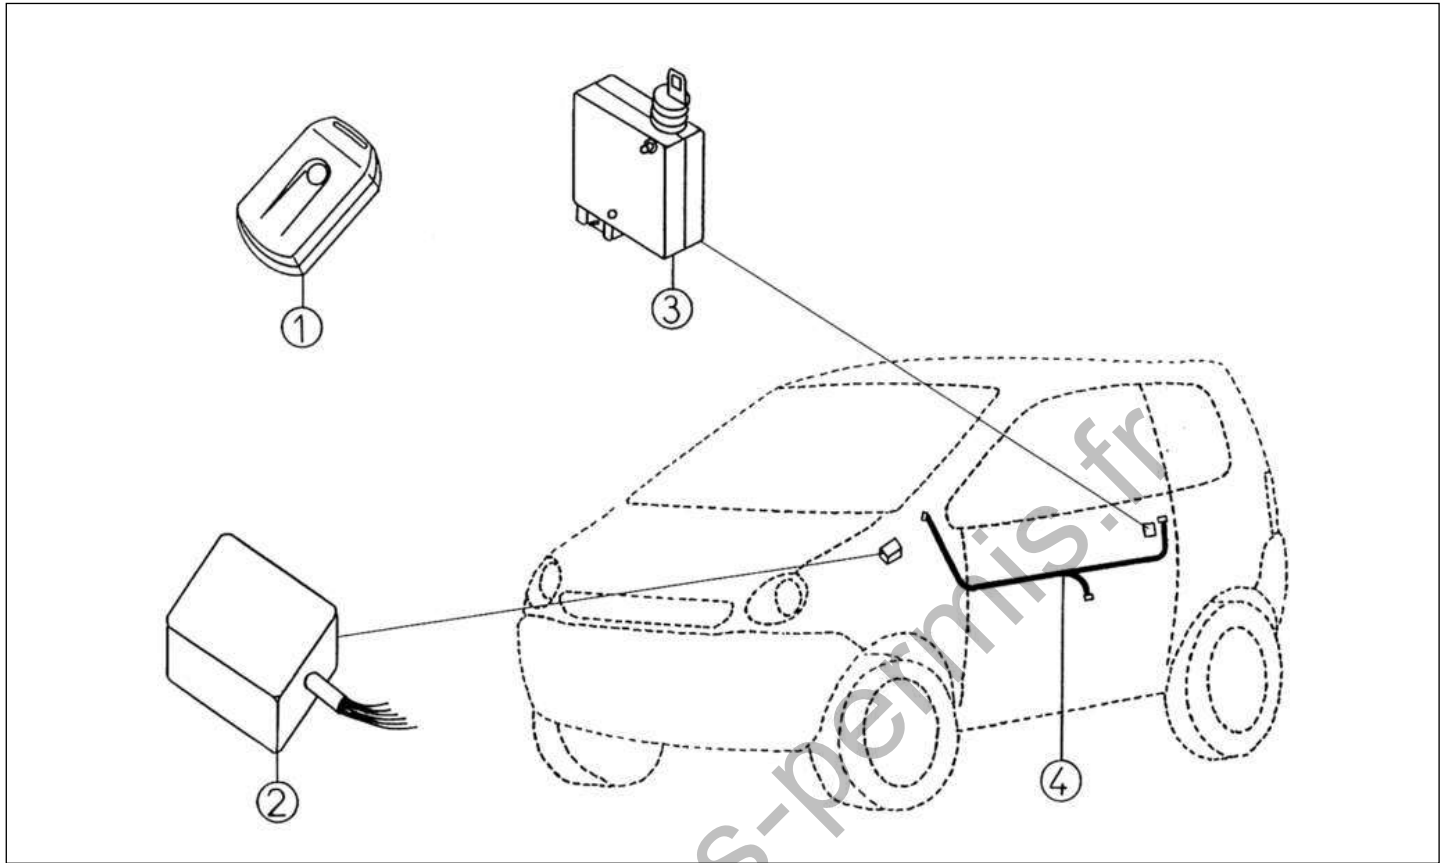

Pièces détachées

Circuits électriques

Rep	Référence	Désignation	Qté	Remarques
1	8K101	PLIP POUR TELECOMMANDE	1	
2	8K102	TELECOMMANDE DE PORTE	1	○+○ Livré avec Rep 1 et 2
3	8K105	MOTEUR DE VERROUILLAGE	2	
4	8K103	FAISCEAU PORTE CONDUCTEUR	1	←
4	8K104	FAISCEAU PORTE PASSAGER	1	→