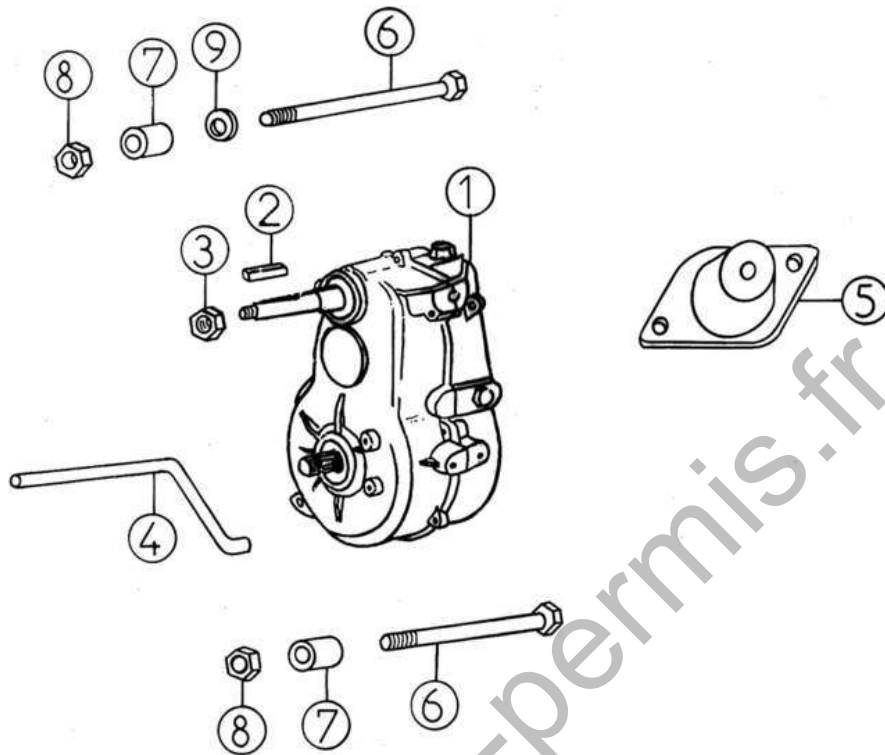

Pièces détachées

Chauffage

Rep	Référence	Désignation	Qté	Remarques
1	2K029	BOUTON DE COMMANDE CHAUFFAGE	3	
2	2K025	FACADE DE CHAUFFAGE	1	
3	2K026	SUPPORT FACADE CHAUFFAGE	1	
4	2K031	AXE COURT FACADE CHAUFFAGE	1	
5	2K032	AXE LONG FACADE CHAUFFAGE	1	
6	2K030	COMMUTATEUR DE VENTILATION	1	
7	2K023	LEVIER DE CHAUFFAGE	2	
8	2K024	LEVIER D'ARRET DE GAINÉ	2	
9	2K028	TIRETTE CHAUFFAGE ROBINET	1	
10	2K027	TIRETTE REPARTITION D'AIR	1	

Pièces détachées

Ventilateur

Rep	Référence	Désignation	Qté	Remarques
1	2K033	BUSE DE DEGIVRAGE	1	
2	2K034	BOITIER DE CHAUFFAGE	1	⌀

Pièces détachées

Pont inverseur

Rep	Référence	Désignation	Qté	Remarques
1	3K001	PONT INVERSEUR 1:11	1	
2	3A2	CLAVETTE	1	
3	3A11	ECROU NYLSTOP D12	1	
4	3K034	PROTECTION COURROIE	1	
5	1K006	SILENT BLOC MOTEUR 65SH TARAUDE	1	
6	3A8	VIS M12X135 8/8 ZINGUEE	1	
7	3G007L	ENTRETOISE ALU. D26/D12.5 LG11	1	
8	3A11	ECROU NYLSTOP D12	2	
9	3D10	RONDELLE DIAM. 8 LARGE EPAIS. 3	1	