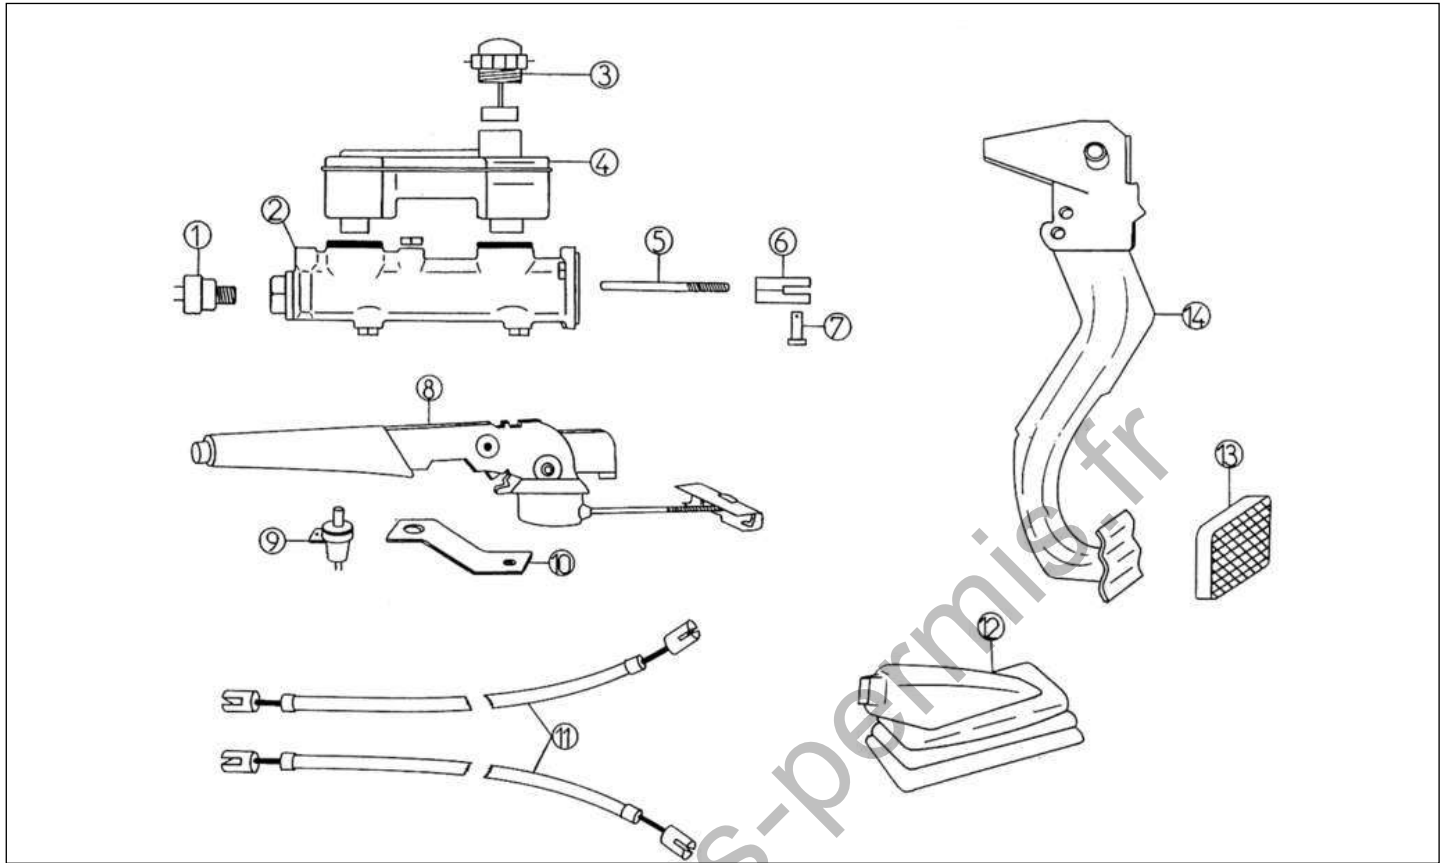

Pièces détachées

Frein à main

Rep	Référence	Désignation	Qté	Remarques
1	6A15	CONTACTEUR STOP	1	
2	6A14	MAITRE CYLINDRE	1	
3	6A13	BOUCHON CONTACTEUR	1	⊖
4	6A12	RESERVOIR LIQUIDE FREINS	1	⊖
5	6A10	TIGE DE POUSSEE MAITRE CYLINDRE	1	
6	6A8	CHAPE DE PEDALIER	1	
7	6A9	AXE DE CHAPE DE PEDALIER	1	
8	6K001	LEVIER FREIN A MAIN	1	
9	8K002	CONTACTEUR (RUPTEUR)	1	-> VGLC34VB 000001146
9	8K002A	INTER. FREIN A MAIN N/M (RUPTEUR)	1	VGLC34VB 000001147 ->
10	6K004A	SUPPORT INTER FREIN A MAIN N/M	1	VGLC34VB 000001147 ->
11	6K002	CABLE DE FREIN A MAIN 400	2	
12	6K003	SOUFFLET DE FREIN A MAIN	1	
13	6A6	PATIN DE PEDALE DE FREIN	1	
14	6K005	PEDALE DE FREIN FRANCE	1	⊖