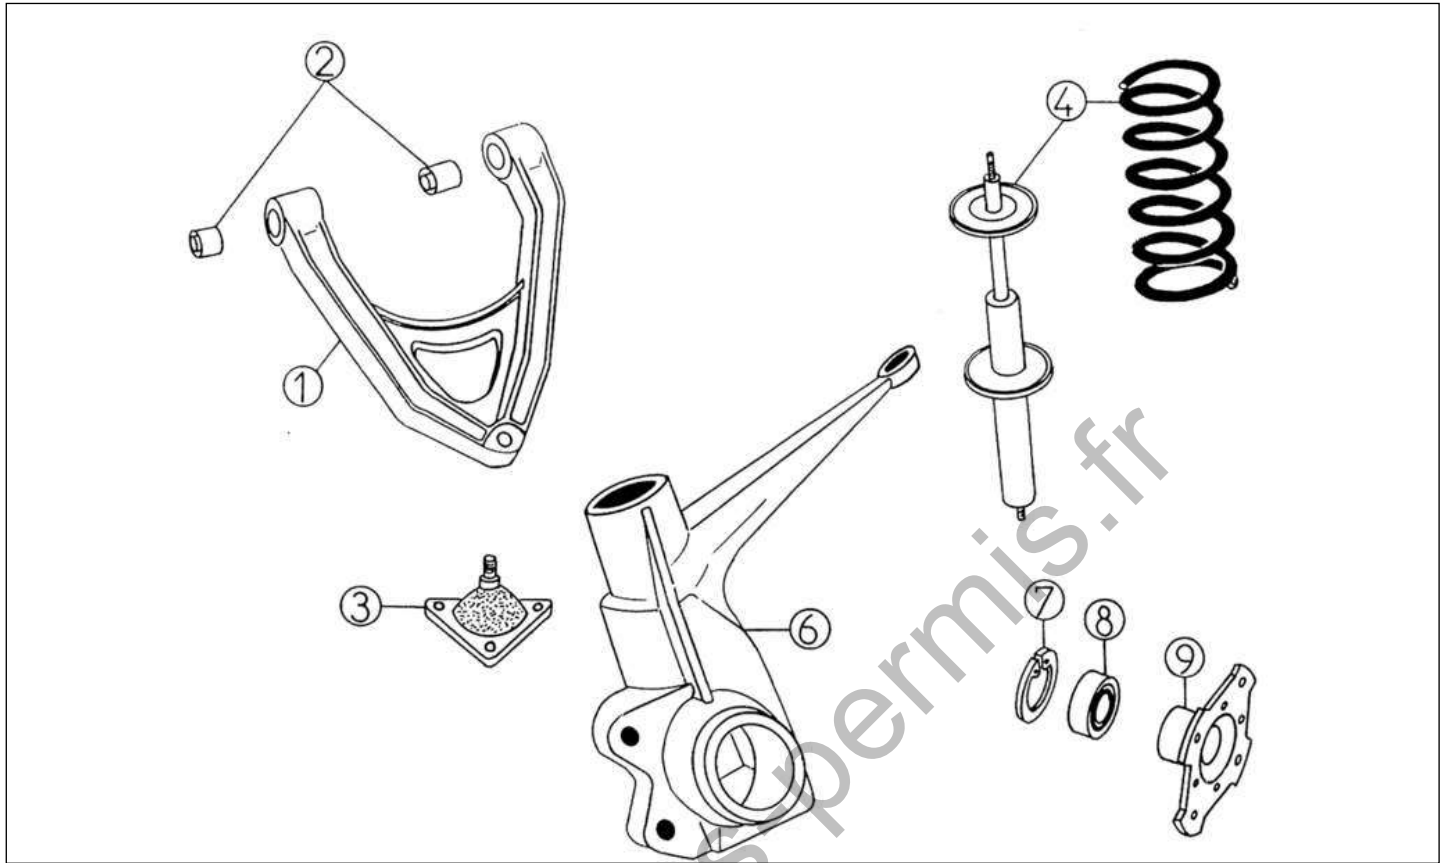

Pièces détachées

Suspension Avant

Rep	Référence	Désignation	Qté	Remarques
1	4K005	TRIANGLE SUSPENSION AVANT VSP	2	○+○ Livré avec Rep 1 et 2
2	4A7	FLEXIBLOC	4	
3	4K008	ROTULE DE SUSPENSION	2	
4	4K009	AMORTISSEUR AVANT VSP	2	
6	4K010	PORTE MOYEU GAUCHE	1	←
6	4K011	PORTE MOYEU DROIT	1	→
7	4G006	CIRCLIPS	2	
8	4G002	ROULEMENT AVANT	2	
9	4K038	MOYEU	2