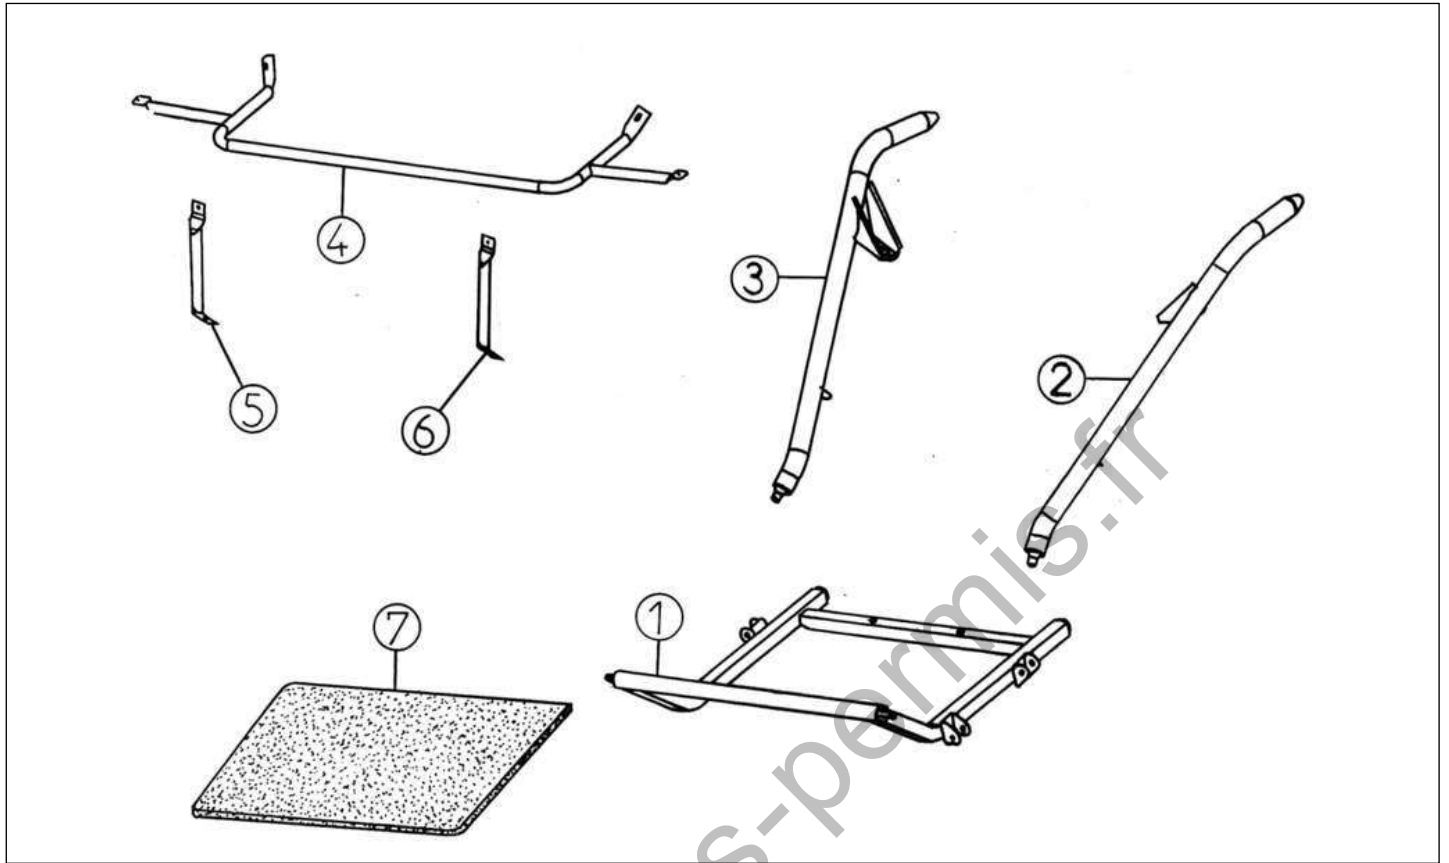

Pièces détachées

Carrosserie

Rep	Référence	Désignation	Qté	Remarques
1	7K312	BERCEAU AVANT UNITE 400/500	1	
2	7K311	JAMBE AVANT GAUCHE VSP ET TQM	1	←
3	7K310	JAMBE AVANT DROITE VSP ET TQM	1	→
4	7K317	SUPPORT SPOILER AVANT 400 (arceau)	1	
5	7K316	TIRANT DROIT 400 (renfort arceau)	1	→
6	7K315	TIRANT GAUCHE 400 (renfort arceau)	1	←
7	7K229	INSONORIS. SOUS MOTEUR	1