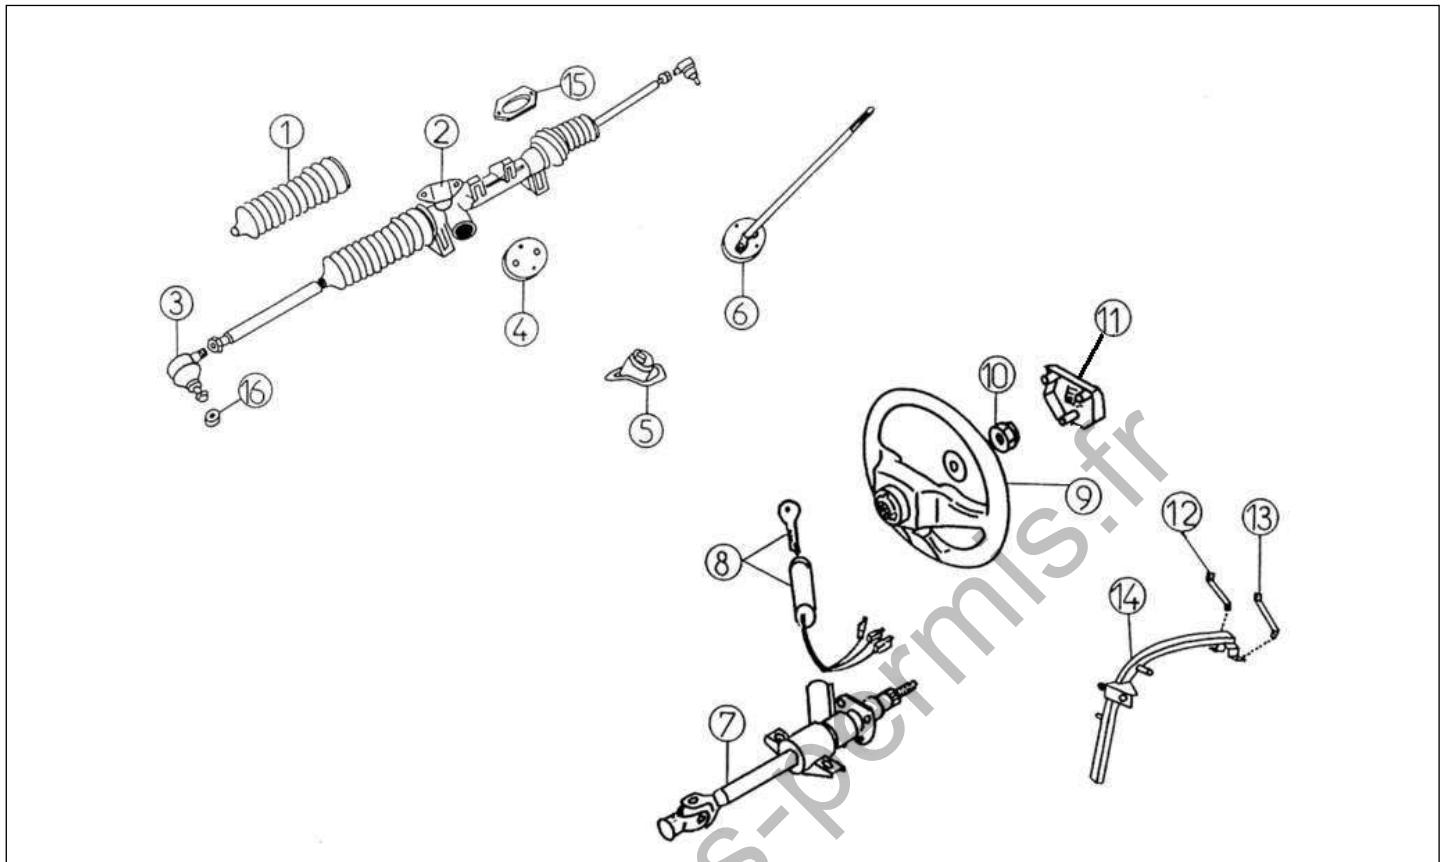

Pièces détachées

Direction / Essieu Avant

Rep	Référence	Désignation	Qté	Remarques
1	4A25	SOUFFLET DE CREMAILLERE	2	
2	4K013	CREMAILLERE DE DIRECTION 300/400	1	
3	4K014	ROTULE DE DIRECTION 97	2	
4	4A15A	FLECTOR DE DIRECTION	1	
5	4G020	ETANCHEITE COLONNE + BAGUE	1	
6	4K015	TIGE INFERIEURE DIRECTION	1	
7	4K022	COLONNE DE DIRECTION HAUTE	1	-> VLGC 34VB 000024413
7	4K022A	COLONNE DE DIRECTION HAUTE N/M	1	VLGC 34VB 000024414 ->
8	4G019	ANTIVOL DE DIRECTION + VERROUS	1	
9	4AA017	VOLANT DE DIRECTION	1	
10	4K023	VIS DE FIXATION VOLANT	1	
11	4AA030	LOGO VOLANT AIXAM	1	
12	4K032	RAIDISSEUR DROIT	1	➔ -> VLGC 34VB 000024413
12	4K032A	RAIDISSEUR DROIT NOUVEAU MODELE	1	➔ VLGC 34VB 000024414 ->
13	4K031	RAIDISSEUR GAUCHE	1	➔ -> VLGC 34VB 000024413
13	4K031A	RAIDISSEUR GAUCHE NOUVEAU	1	➔ VLGC 34VB 000024414 ->
14	4K033	SUPPORT COLONNE	1	⊖ -> VLGC 34VB 000024413
14	4K033A	SUPPORT COLONNE N/M 3 POINTS FR	1	⊖ VLGC 34VB 000024414 ->
15	4K041	CALE SIL/BLOC AR-CREMAILLERE	1	
16	4K040	RONDELLE CALAGE BIELLETTE	2