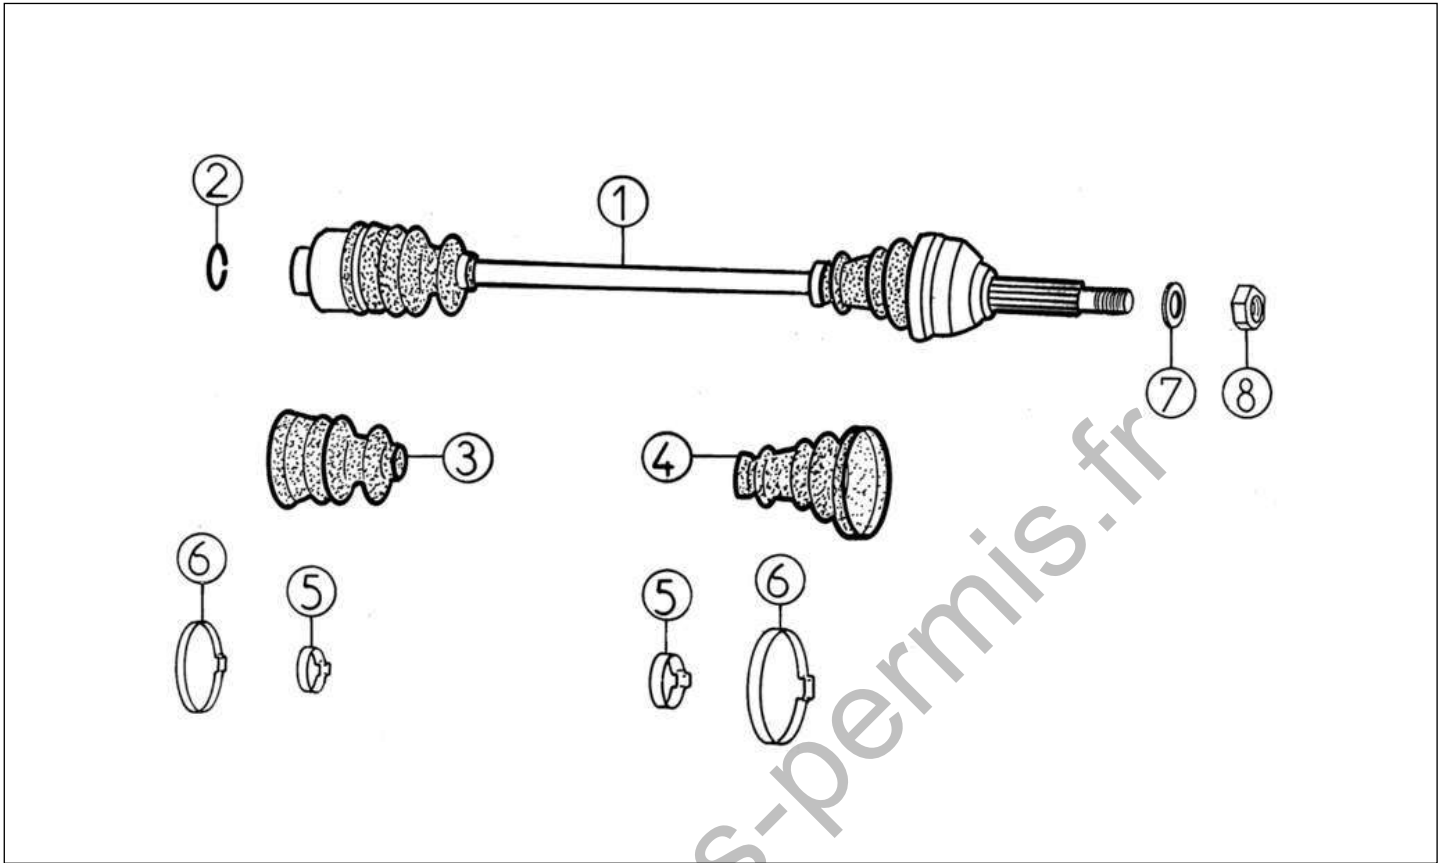

Pièces détachées

Transmission

Rep	Référence	Désignation	Qté	Remarques
1	3G018	TRANSMISSION	2	
2	3A25A	JONC DE SORTIE BTB	2	
3	3A34	SOUFFLET CARDAN COTE BOITE	2	
4	3A31	SOUFFLET CARDAN COTE ROUE	2	
5	3A33	COLLIER PETIT MODELE	4	
6	3A32	COLLIER GRAND MODELE	4	
7	5A6	RONDELLE PLATE DIAMETRE 16	2	
8	5A7	ECROU 16X150 (FUSEE)	2