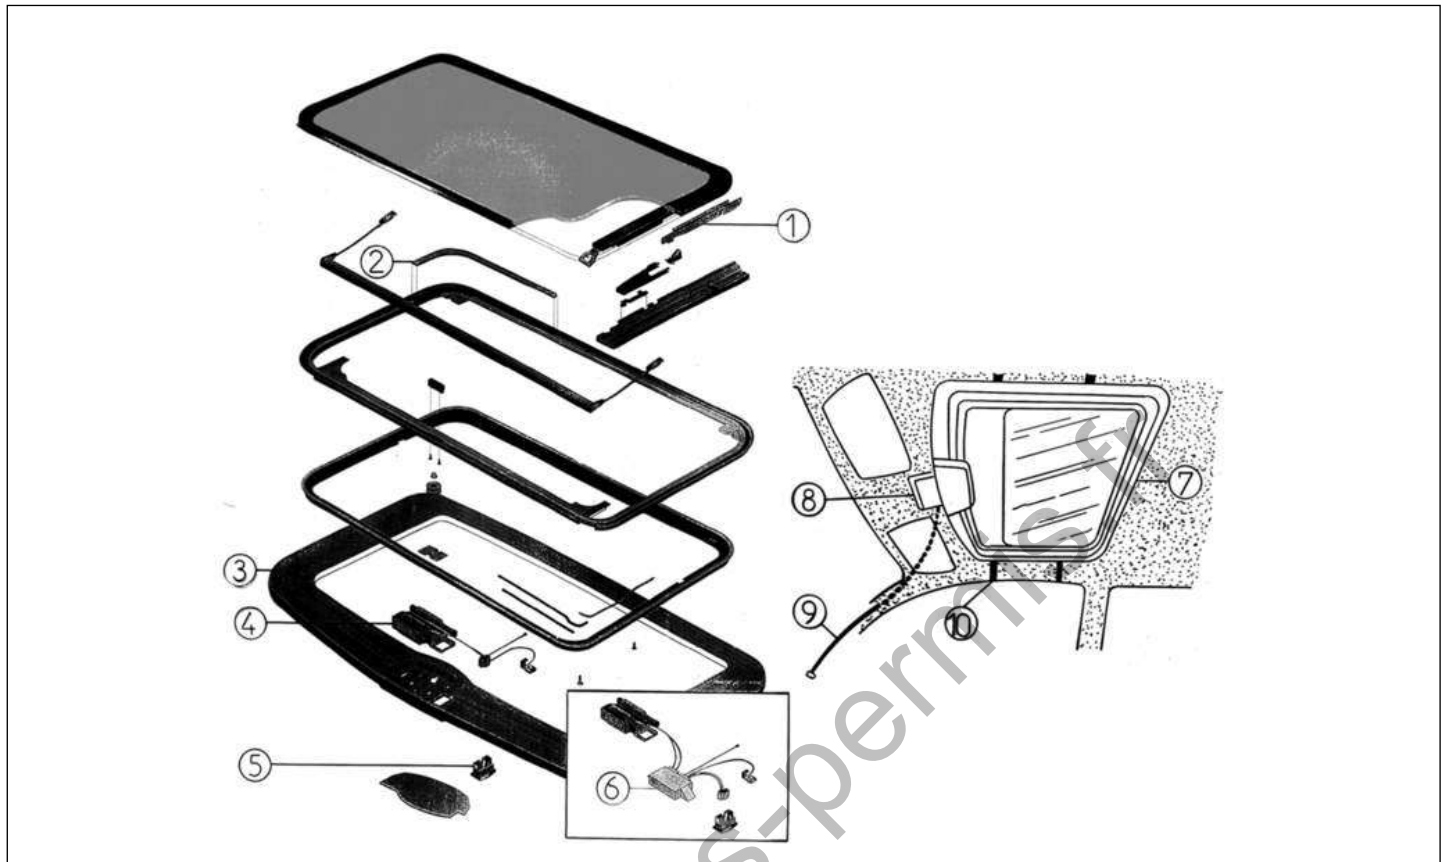

Pièces détachées

Carrosserie

Rep	Référence	Désignation	Qté	Remarques
1	0K051	JEU DE BRAS GLACE TOIT OUVRANT	1	
2	0K052	JOINT D'ETANCHEITE TOIT OUVRANT	1	
3	0K053	BAGUE DE FINITION TOIT OUVRANT	1	
4	0K054	MOTEUR TOIT OUVRANT	1	
5	0K055	INTER. DE TOIT/OUVRANT	1	
6	0K056	BOITIER DE CONTROLE TOIT OUVRANT	1	
7	0K050	TOIT OUVRANT ELECTRIQUE	1	
8	8K113	CACHE-BOITIER TOIT OUVRANT	1	
9	8K112	FAISCEAU DE TOIT OUVRANT	1	
10	7K420	FERRURE FIXATION TOIT OUVRANT	4	