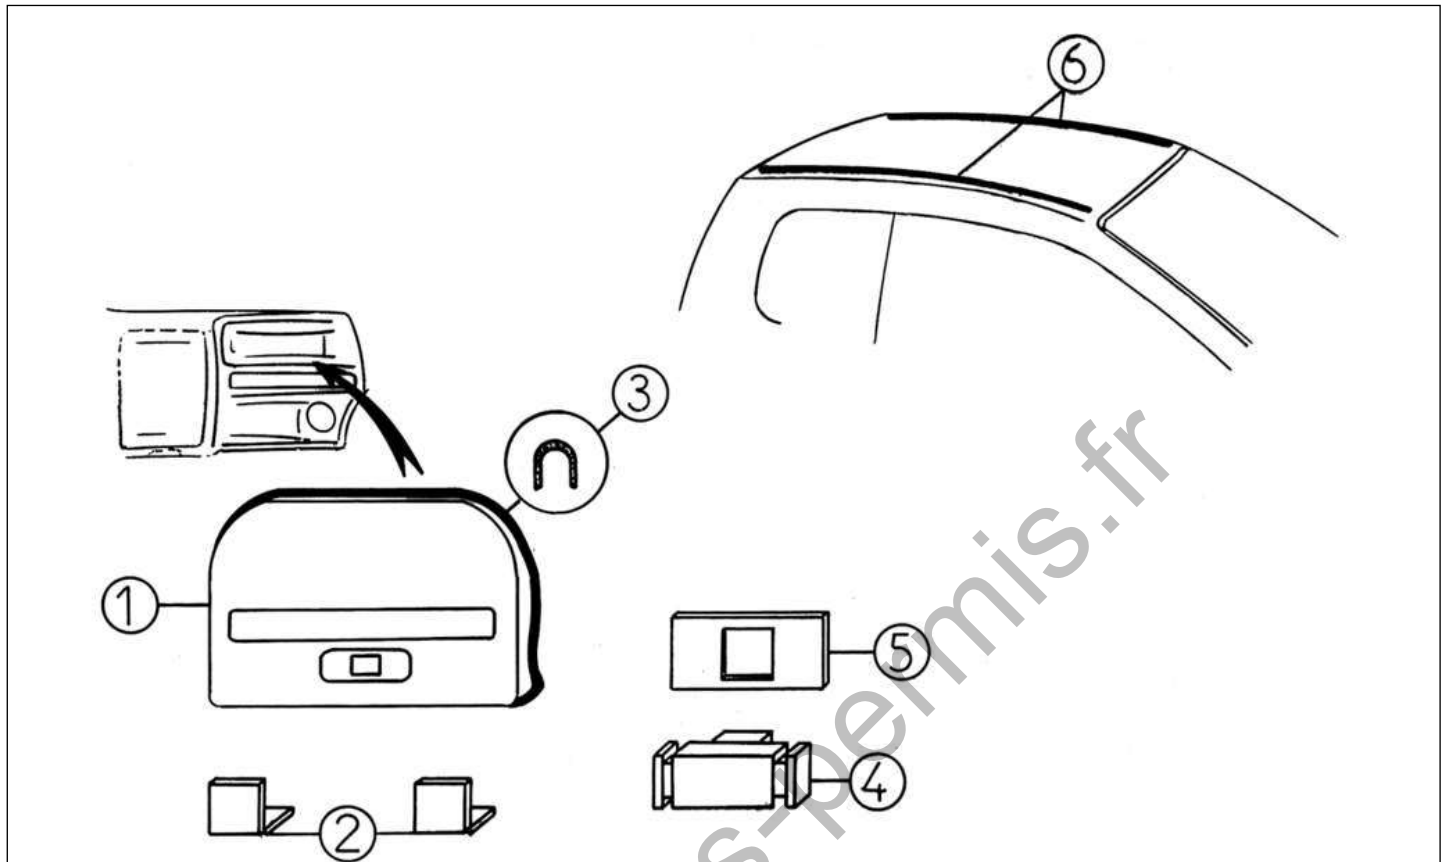

Pièces détachées

Carrosserie

Rep	Référence	Désignation	Qté	Remarques
1	7K178	BOITE A GANTS 99	1	
2	7K181	CHARNIERE DE BOITE A GANTS	2	
3	7K404	JOINT BTE. A GANTS AVEC BUTYL LE	1	
4	7K179	SERRURE BOITE A GANTS	1	
5	7K180	CONTRE-PLAQUE SERRURE boîte à	1	
6	7K407	JEU DE MOULURES DE TOIT V.S.P.	1