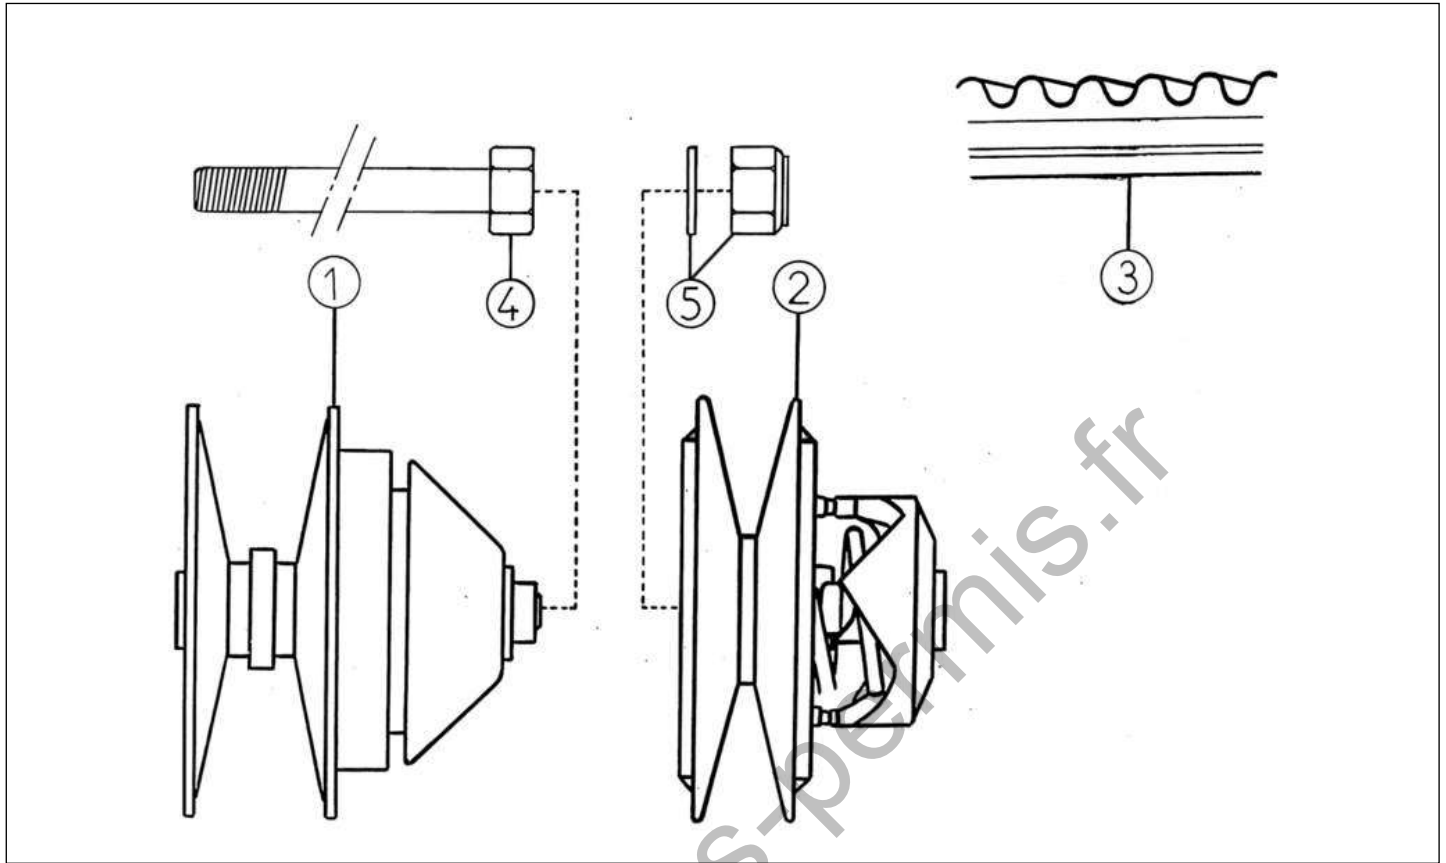

Pièces détachées

Variateur

Rep	Référence	Désignation	Qté	Remarques
1	3HP22	POULIE MOTRICE A540 TWIN	1	-> VLGC 34VB 000027779
1	3KP22	POULIE MOTRICE 400 N/M	1	VLGC 34VB 000027780 ->
2	3KP24	POULIE RECEPTRICE 400	1	-> VLGC 34VB 000027779
2	3WP24	POULIE RECEPTRICE	1	VLGC 34VB 000027780 ->
3	3HP23	COURROIE DOUBLE CRANTAGE MOT.	1	
4	3BP13	VIS DE FIXATION M8 X 160	1	
5	3W011	ECROU POULIE RECEPTRICE	1