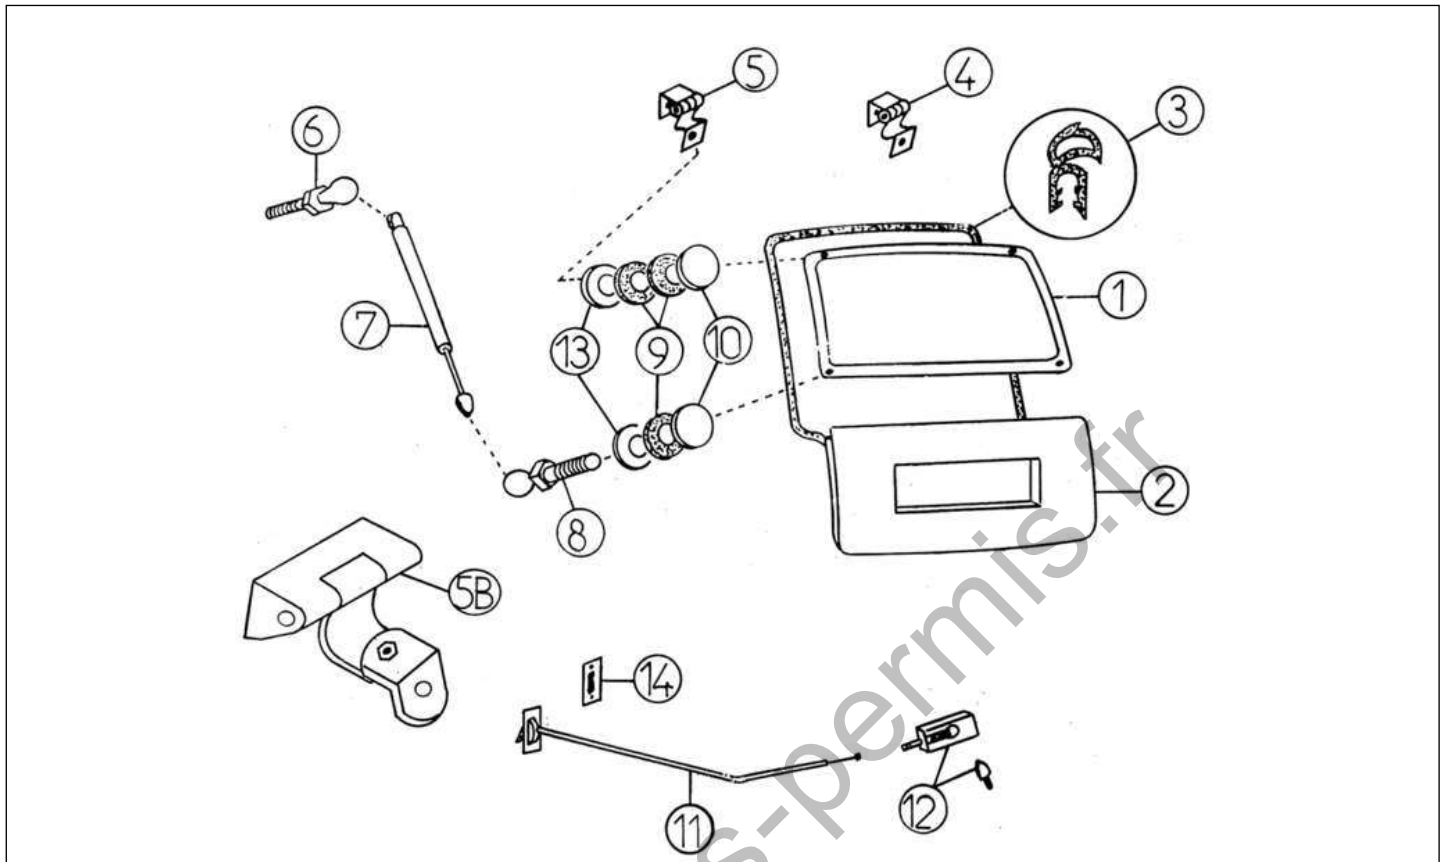

Pièces détachées

Carrosserie

Rep	Référence	Désignation	Qté	Remarques
1	7K114	LUNETTE AR INCOLORE	1	☐
1	7R114VD	LUNETTE AR TEINTEE DEGIVRANTE	1	
2	7K095	HAYON ARRIERE + DOUBLURE	1	
3	7K100	JOINT DE HAYON AR LG2800MM	1	
4	7K169A	CHARNIERE DE HAYON NOUVEAU	1	
5	7K169A	CHARNIERE DE HAYON NOUVEAU	1	
6	7K102A	ROTULE SUPERIEURE TETE HAUTE	2	
7	7K101	VERIN DE HAYON 160N	2	
8	7K103	ROTULE DE VERIN INFERIEUR G. N/M	1	
8	7K104	ROTULE DE VERIN INFERIEUR DROIT	1	
9	7K261	RONDELLE EPDM HAYON 12 X 30	6	
10	7K260	ECROU LARGE VITRE ARRIERE	4	
11	7K087	TIRETTE LONG 1145 MM	1	
12	7UB187	SERRURE HAYON EN NYLON	1	
13	7K350	RONDELLE	4	
14	7K351	JOINT DE POIGNEE OUVERT. HAYON	1