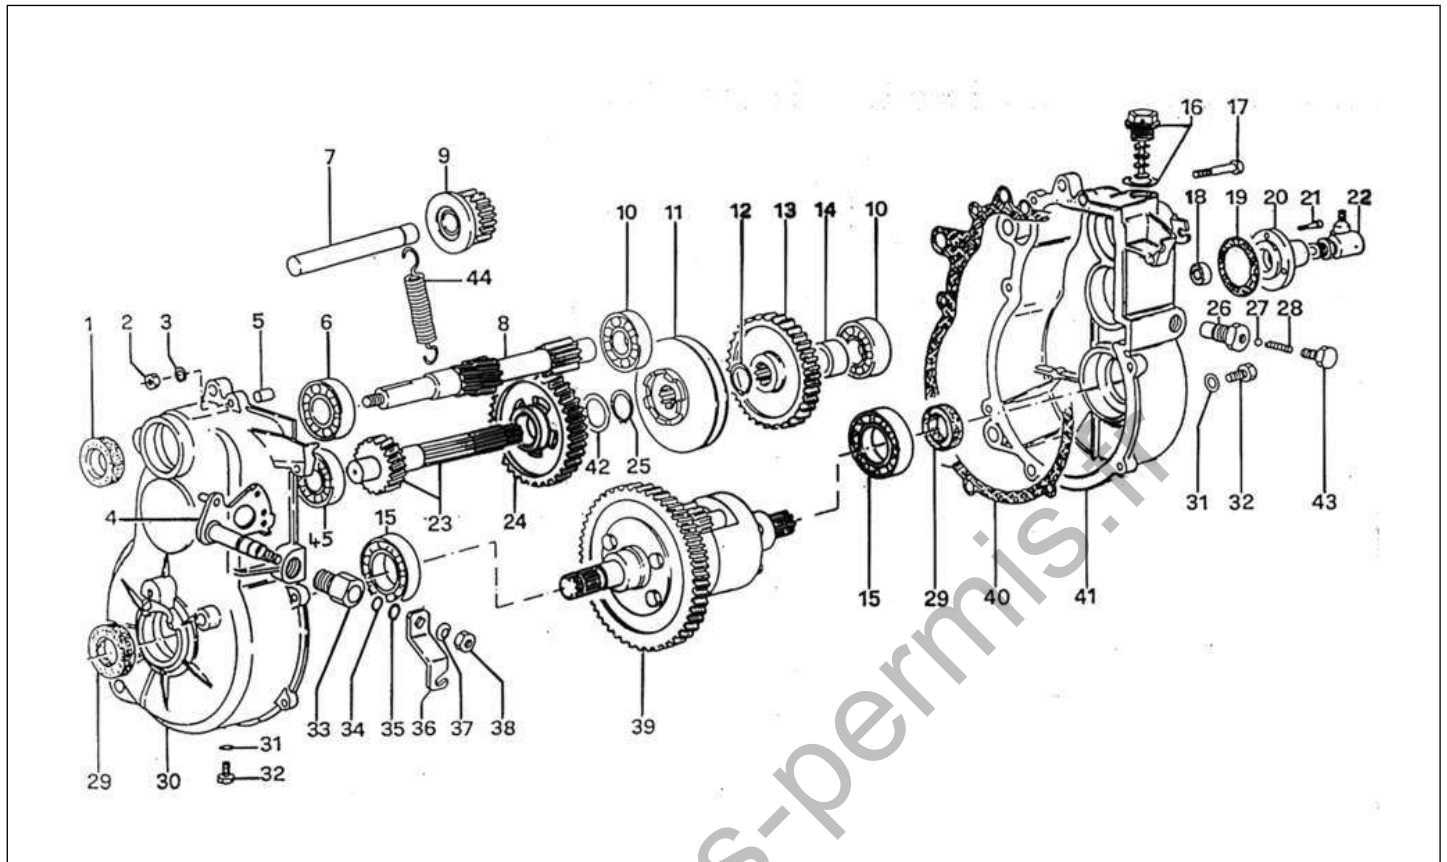

Pièces détachées

Pont inverseur

Rep	Référence	Désignation	Qté	Remarques
1	3AC1N	JOINT SPI MODIF.BOITE	1	Z 25 561
2	3AC16	ECROU	8	
3	3AC13	RONDELLE	8	
4	3KC2	SELECTEUR	1	
5	3AC3	CENTREUR	1	
6	3AC4N	ROULEMENT	1	FAM 54
7	3AC5	ARBRE DE MARCHE ARRIERE	1	
8	3KC20	ARBRE D'ENTREE	1	
9	3AC7	PIGNON MOBILE MARCHE ARRIERE	1	
10	3AC4	ROULEMENT	3	
11	3AC9	MANCHON CRABOT	1	
12	3AC10	CIRCLIPS	1	
13	3AC11	PIGNON FIXE MARCHE ARRIERE	1	
14	3AC52	ENTRETOISE	1	
15	3AC45	ROULEMENT	2	
16	3AC12	BOUCHON	1	
17	3AC14	VIS	8	
18	3AC53	JOINT	1	
19	3AC50	JOINT	1	
20	3AC49	BRIDE	1	
21	3AC51	VIS	3	
22	3AC48/31	PRISE COMPTEUR 1:11 NOUVEAU	1	
23	3DC19	PIGNON 2ème REDUCTION 1:11	1	