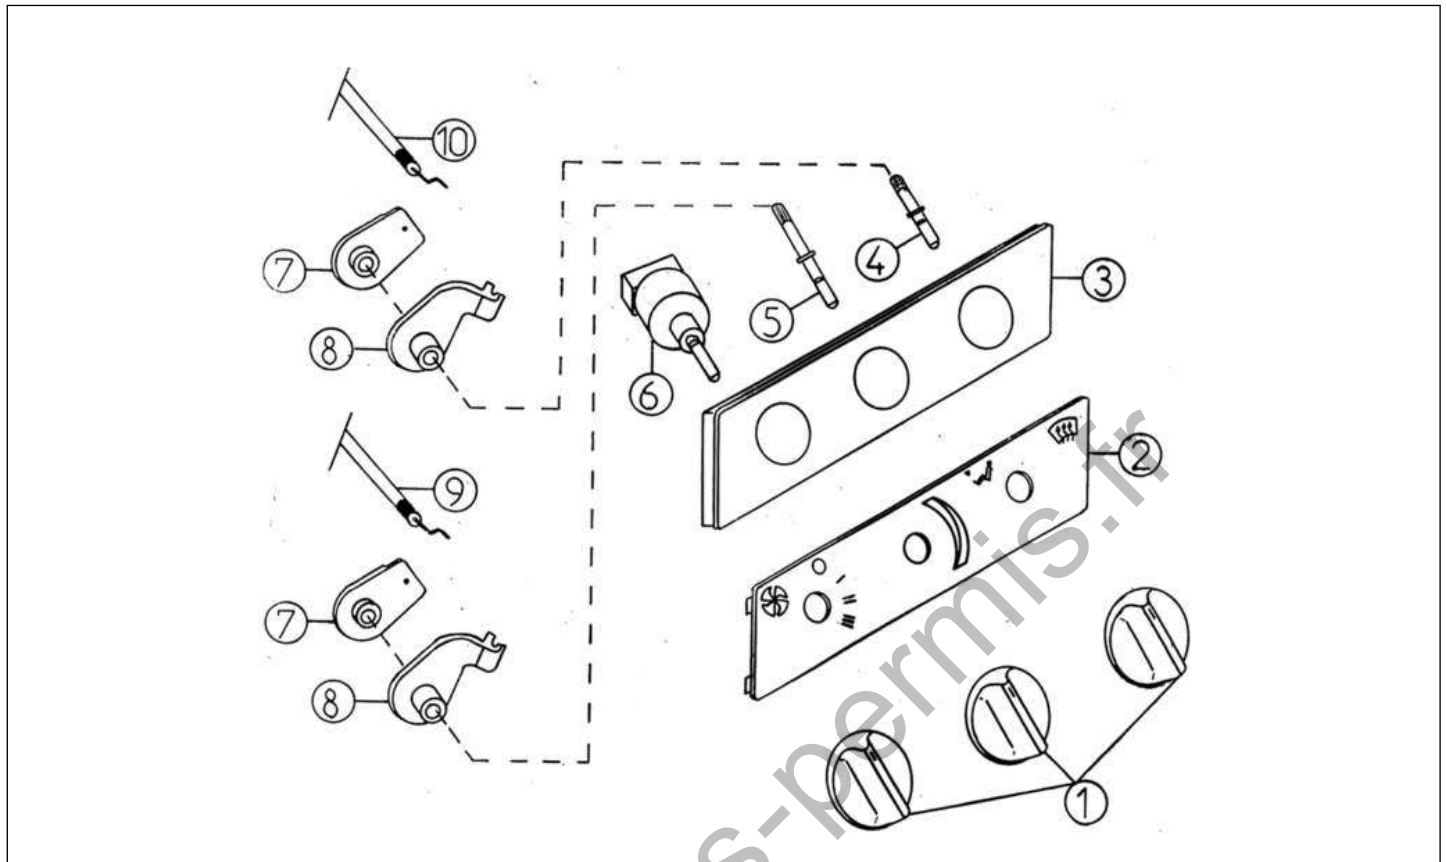

Pièces détachées

Chauffage

Rep	Référence	Désignation	Qté	Remarques
1	2K029	BOUTON DE COMMANDE CHAUFFAGE	3	
2	2K025	FACADE DE CHAUFFAGE	1	
3	2K026	SUPPORT FACADE CHAUFFAGE	1	
4	2K031	AXE COURT FACADE CHAUFFAGE	1	
5	2K032	AXE LONG FACADE CHAUFFAGE	1	
6	2K030	COMMUTATEUR DE VENTILATION	1	
7	2K023	LEVIER DE CHAUFFAGE	2	
8	2K024	LEVIER D'ARRET DE GAINÉ	2	
9	2K028	TIRETTE CHAUFFAGE ROBINET	1	
10	2K027	TIRETTE REPARTITION D'AIR	1