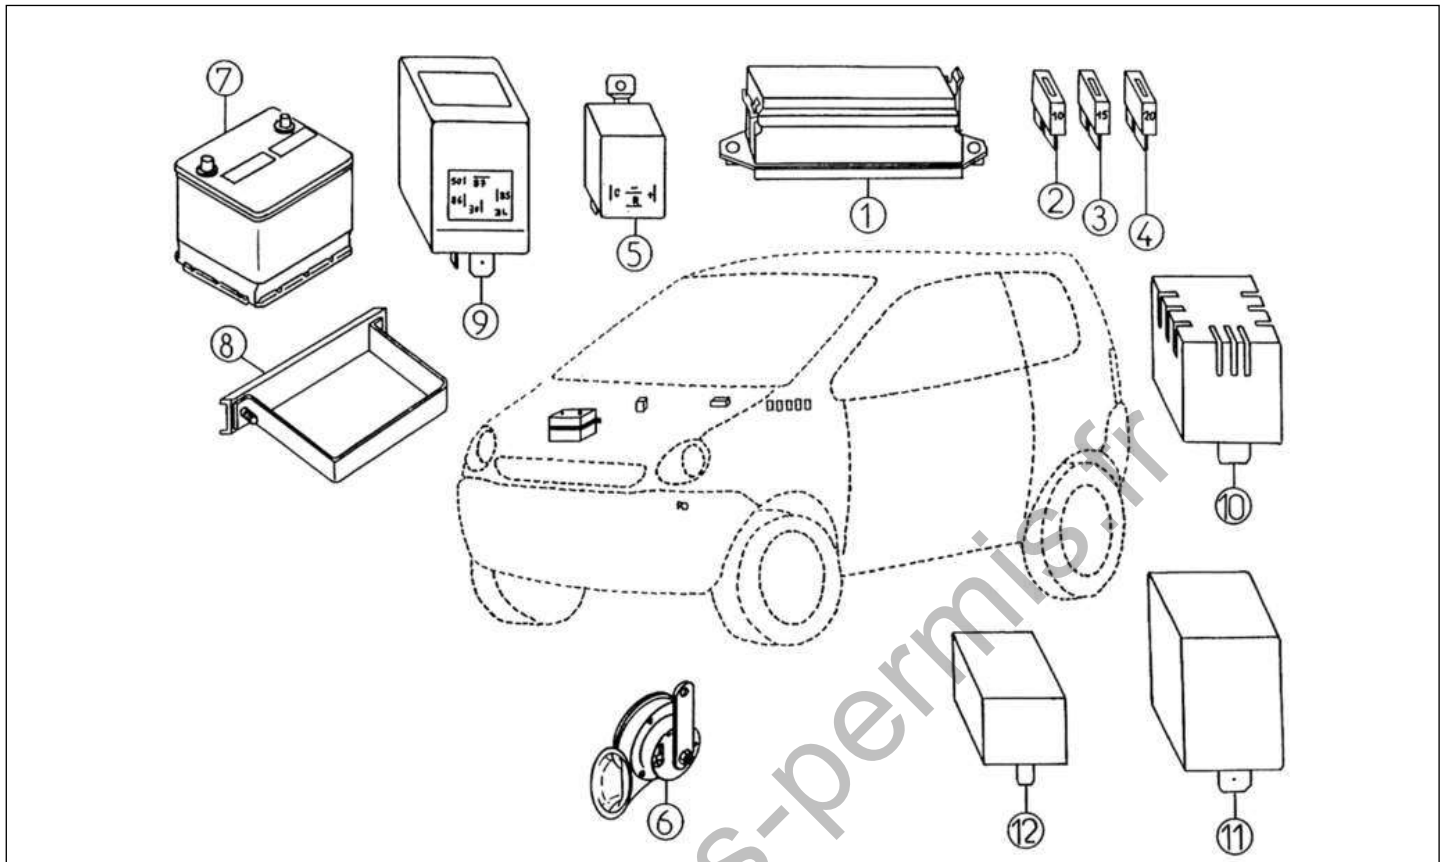

Pièces détachées

Accessoires Electriques

Rep	Référence	Désignation	Qté	Remarques
1	8K046	BOITIER FUSIBLES	1	
2	8G060	FUSIBLE 10 AMPERES	X	
3	8G061	FUSIBLE 15 AMPERES	X	
4	8G062	FUSIBLE 20 AMPERES	X	
4	8K060	FUSIBLE 25 AMPERES	X	
5	8K040	CENTRALE CLIGNOTANTE	1	
6	8A32	AVERTISSEUR	1	
7	0W904	BATTERIE	1	
7	0W914	LOT de 10 BATTERIES	1	LIVRAISON UNIQUEMENT EN FRANCE
7	0W924	PALETTE de 60 BATTERIES	1	
8	8K045	SANGLE BATTERIE	1	
9	8K052	RELAIS DE PRECHAUFFE WEHRLE	1	
10	8K108	BRUIEUR OUBLI D'ECLAIRAGE	1	
11	8K110	RELAIS TEMPO DEGIVRAGE LUNETTE	1	
12	8K109	RELAIS SANS PROT.ELECTRO AVEC	3