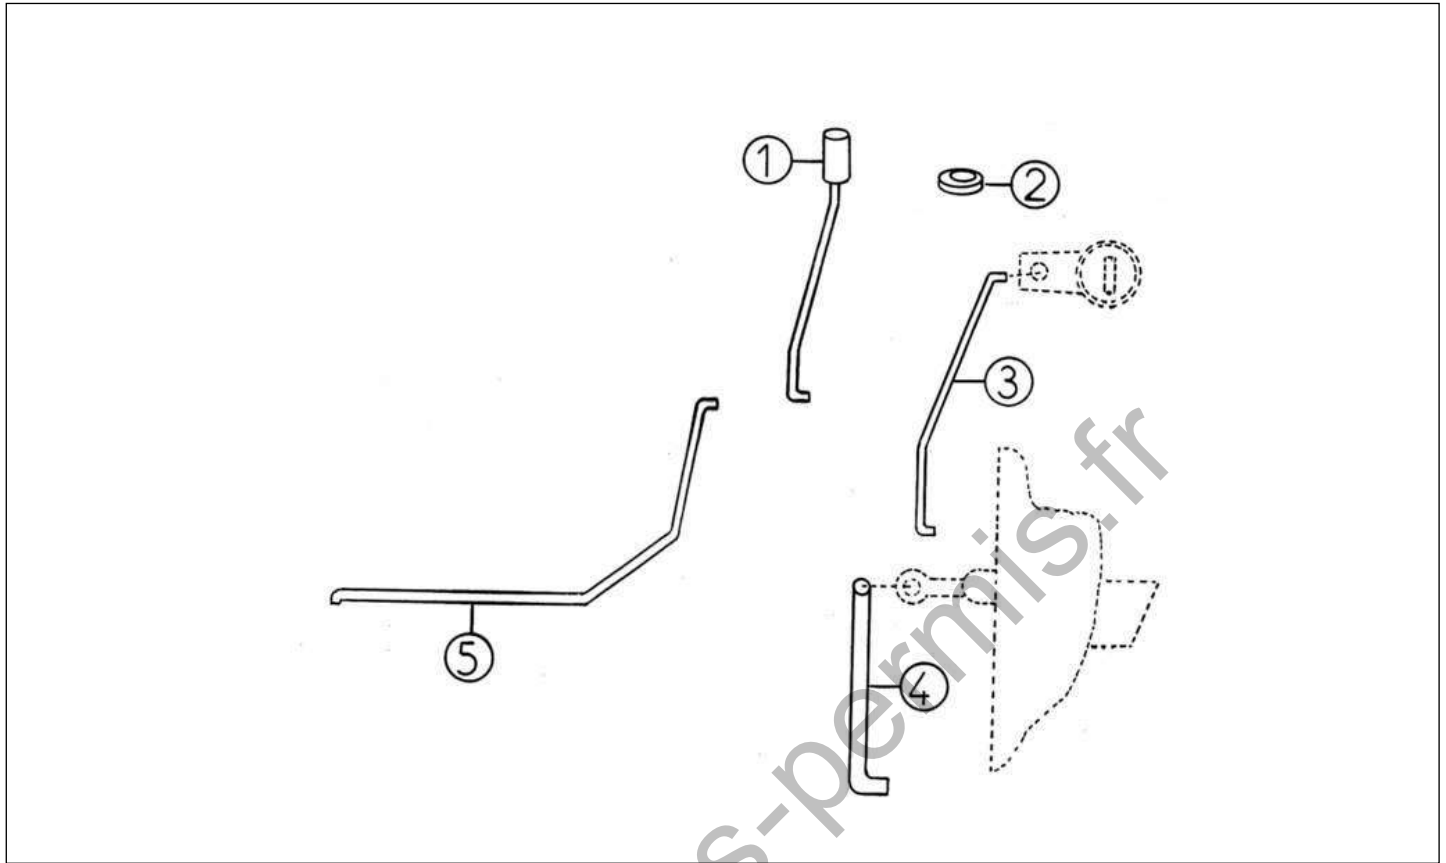

Pièces détachées

Carrosserie

Rep	Référence	Désignation	Qté	Remarques
1	7K075	CONDAMNATION INTERIEURE GAUCHE	1	←
1	7K074	CONDAMNATION INTERIEURE DROITE	1	→
2	7K076	PASSE-FIL TIGE DE CONDAMNATION	2	
3	7K079	TRINGLE DE VERROU GAUCHE	1	←
3	7K080	TRINGLE DE VERROU DROITE	1	→
4	7K077	TRINGLE OUVERTURE EXTERIEURE	1	←
4	7K078	TRINGLE OUVERTURE EXTERIEURE	1	→
5	7K041	TRINGLE LONGUE GAUCHE	1	←
5	7K042	TRINGLE LONGUE DROITE	1	→