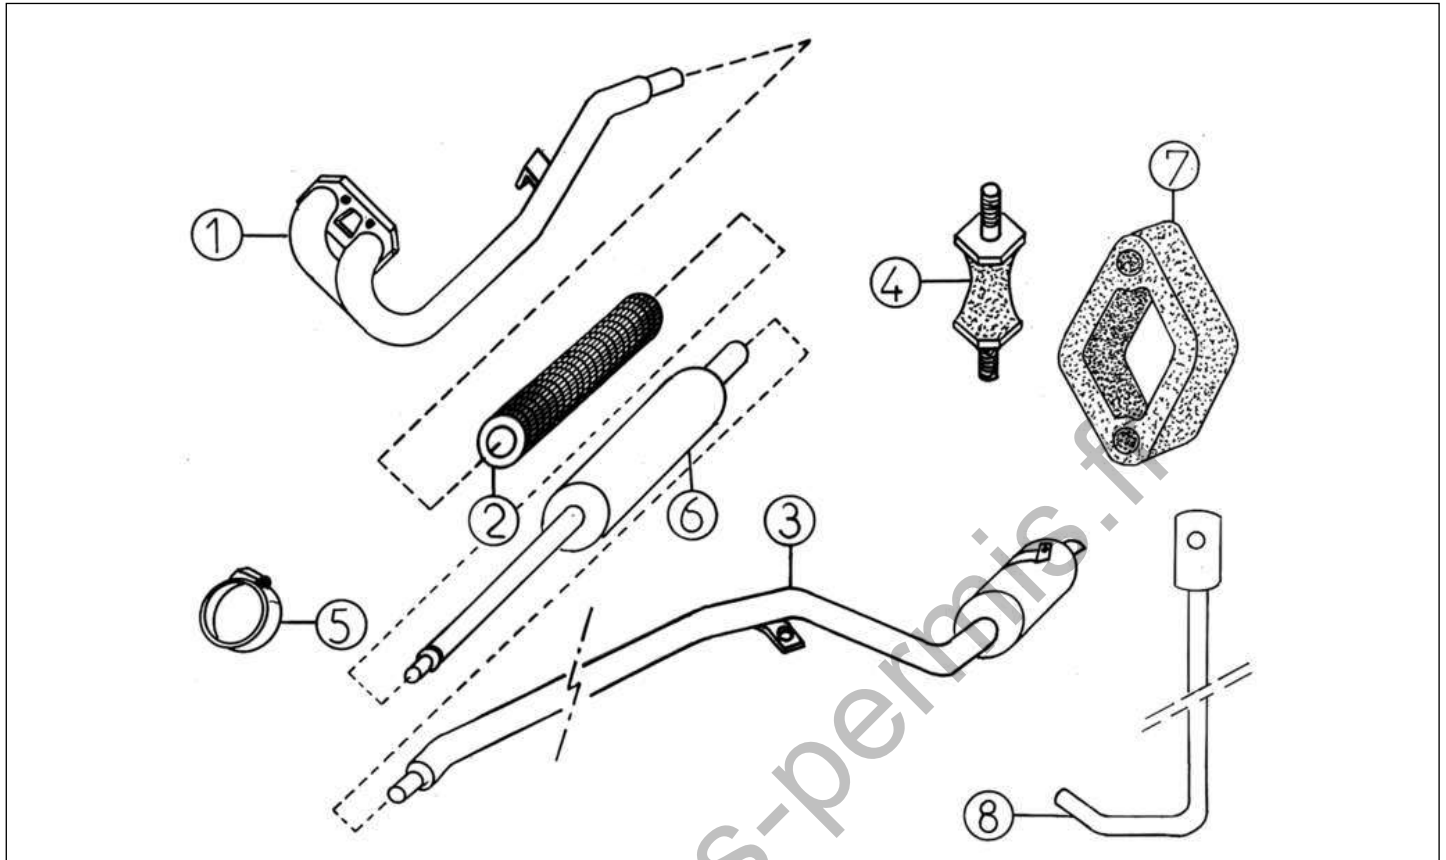

Pièces détachées

Echappement

Rep	Référence	Désignation	Qté	Remarques
1	1K007	COLLECTEUR D'ECHAPPEMENT 400	1	
2	1AA032	FLEXIBLE ECHAPPEMENT	1	
3	1K030	LIGNE ARRIERE ECHAP. A / M < 4077	1	-> VLGC 34VB 000028650
3	1K030C	SILENCIEUX ARR Z402	1	VLGC 34VB 000028651 ->
4	1C37	DIABOLO M6	1	
5	1H009	COLLIER	X	
6	1S062	SILENCIEUX INTER TQM 2001	1	VLGC 34VB 000028651 ->
7	1K037	ANNEAU D'ECHAPPEMENT ARR. REF	1	VLGC 34VB 000028651 ->
8	1K061	CROCHET SILENCIEUX ARR VSP	1	VLGC 34VB 000028651 ->