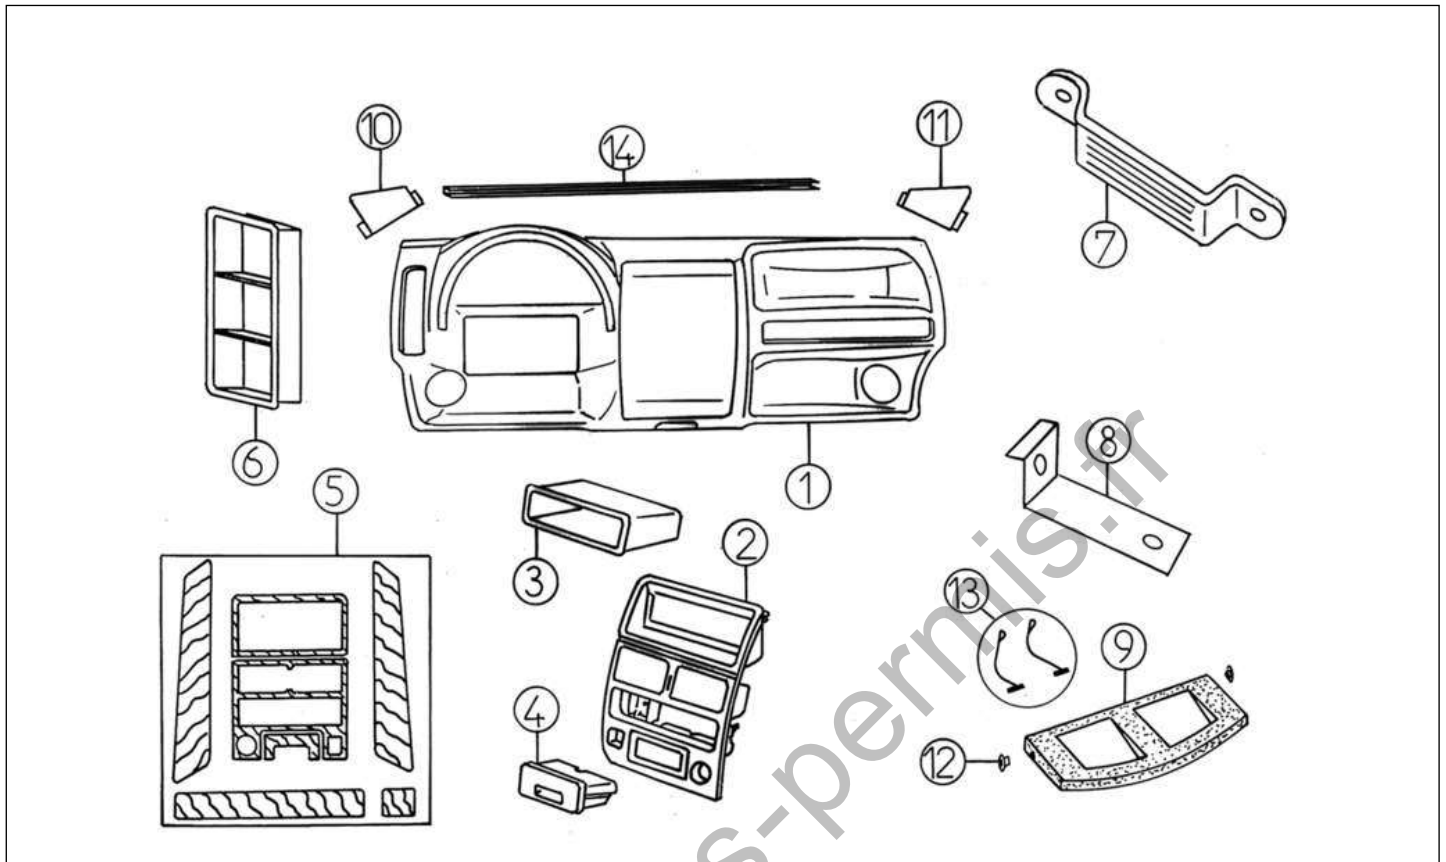

Pièces détachées

Carrosserie

Rep	Référence	Désignation	Qté	Remarques
1	7K123A	TABLEAU DE BORD 99	1	⊖ VGLC 34VB 000013150 -> / -> VGLC 34VB 000024413
1	7K123B	TAB. DE BORD NOUVEAU MODELE	1	⊖ VGLC 34VB 000024414 ->
2	7K127	FACADE PEINTE SANS DIFFUSEUR	1	
3	7G304	VID-POCHE AUTO RADIO	1	
4	7K124	CENDRIER	1	
5	7K222	KIT FAUX BOIS (6P)	1	
6	7K333	SUPPORT INTERRUPTEUR TRIPLE	1	
7	7K352	POIGNEE DE MAINTIEN	1	
8	7K353	SUPPORT TABLEAU DE BORD (équerre)	2	
9	7R356	TABLETTE ARRIERE VSP 2001	1	
10	7K355	CACHE-MONTANT GAUCHE	1	←
11	7K354	CACHE-MONTANT DROIT	1	→
12	7K361	SUPPORT TABLETTE	2	
13	0K100	KIT DE 2 TENDEURS TABLETTE	1	
14	7K362	JOINT DE PLANCHE DE BORD 1,15	1	
15	7K412	AGRAFE FIXATION TABLEAU DE BORD	2