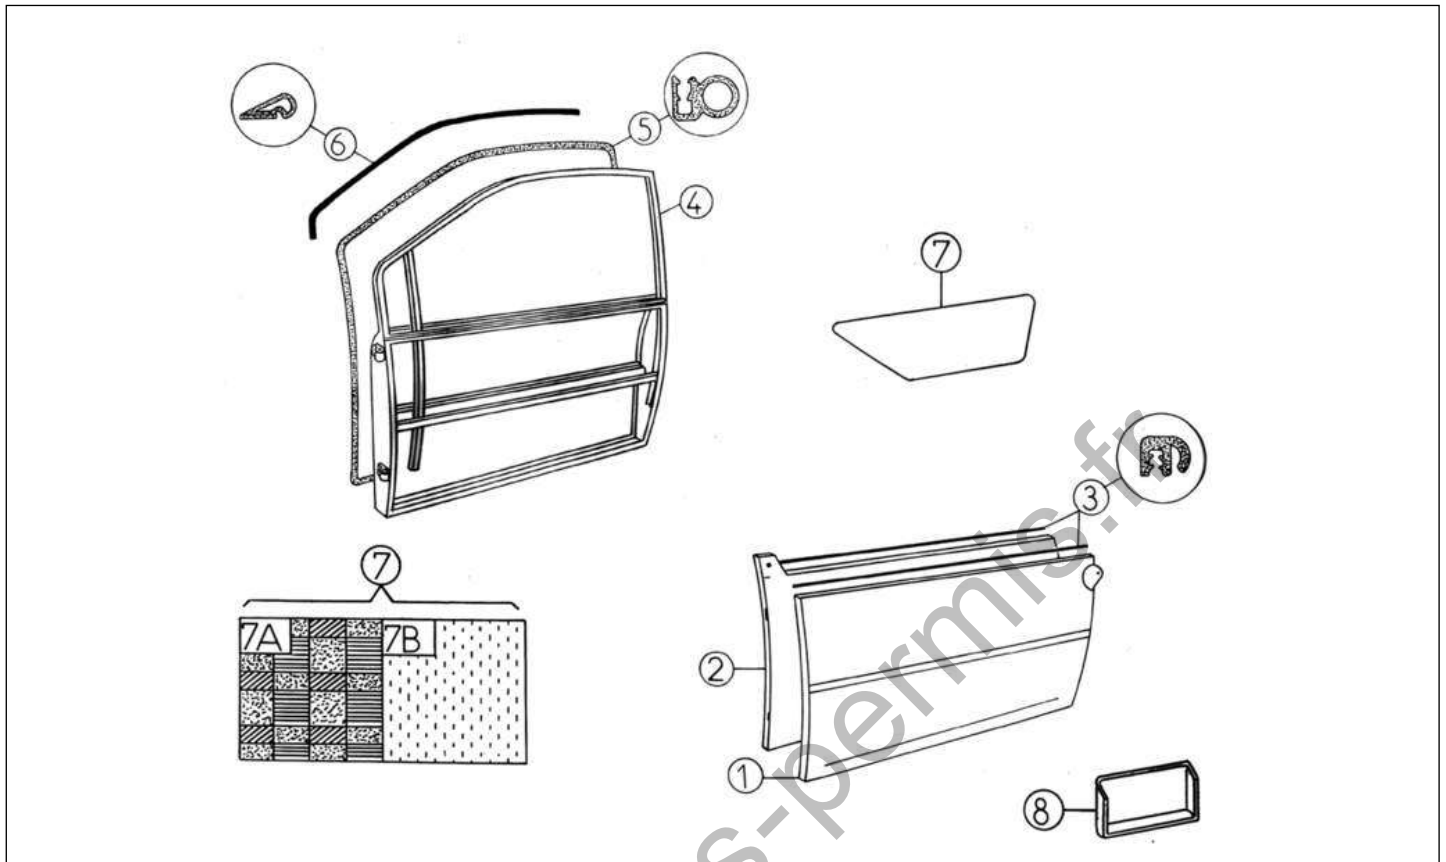

Pièces détachées

Carrosserie

Rep	Référence	Désignation	Qté	Remarques
1	7K039	PANNEAU EXT DE PORTE GAUCHE	1	←
1	7K040	PANNEAU EXT DE PORTE DROITE	1	→
2	7K045E	CONTRE-PORTE GAUCHE ELECTRIQUE	1	← → VLGC 34VB 000013149
2	7K401E	CONTRE-PORTE GAUCHE ELECTRIQUE	1	← VLGC 34VB 000013150 →
2	7K045M	CONTRE-PORTE GAUCHE MANUELLE	1	← → VLGC 34VB 000013149
2	7K401M	CONTRE-PORTE GAUCHE MANUELLE	1	← VLGC 34VB 000013150 →
2	7K046E	CONTRE-PORTE DROIT ELECTRIQUE	1	→ → VLGC 34VB 000013149
2	7K402E	CONTRE-PORTE DROIT ELECTRIQUE	1	→ VLGC 34VB 000013150 →
2	7K046M	CONTRE-PORTE DROIT MANUELLE	1	→ → VLGC 34VB 000013149
2	7K402M	CONTRE-PORTE DROIT MANUELLE 99	1	→ VLGC 34VB 000013150 →
3	7A49	LECHE-VITRE EXT. 848mm min 853 max	4	
4	7R037	CADRE DE PORTE GAUCHE 2001	1	←
4	7K038	ARMATURE DE PORTE DROITE	1	→
5	7K431	"JOINT DE PORTE GAUCHE ""Point	1	←
5	7K432	"JOINT DE PORTE DROIT ""Point	1	→
6	7K321	GOUTTIERE TUBING (PORTE)	2	
7	7K054A	GARNIT. INTER PORTE G. CARREAUX	1	← E, S
7	7K055A	GARNIT. INTER PORTE D. CARREAUX	1	→ E, S
7	7K054B	GARNIT. INTER PORTE G. MOUCHETEE	1	← L, SL
7	7K055B	GARNIT. INTER PORTE D. MOUCHETEE	1	→ L, SL
8	7K043	VIDE-POCHE GAUCHE	1	← S, L, SL → VLGC 34VB 000013149
8	7K043A	VIDE-POCHE GAUCHE 99	1	← S, L, SL VLGC 34VB 000013150 →
8	7K044	VIDE-POCHE DROIT	1	→ S, L, SL → VLGC 34VB 000013149