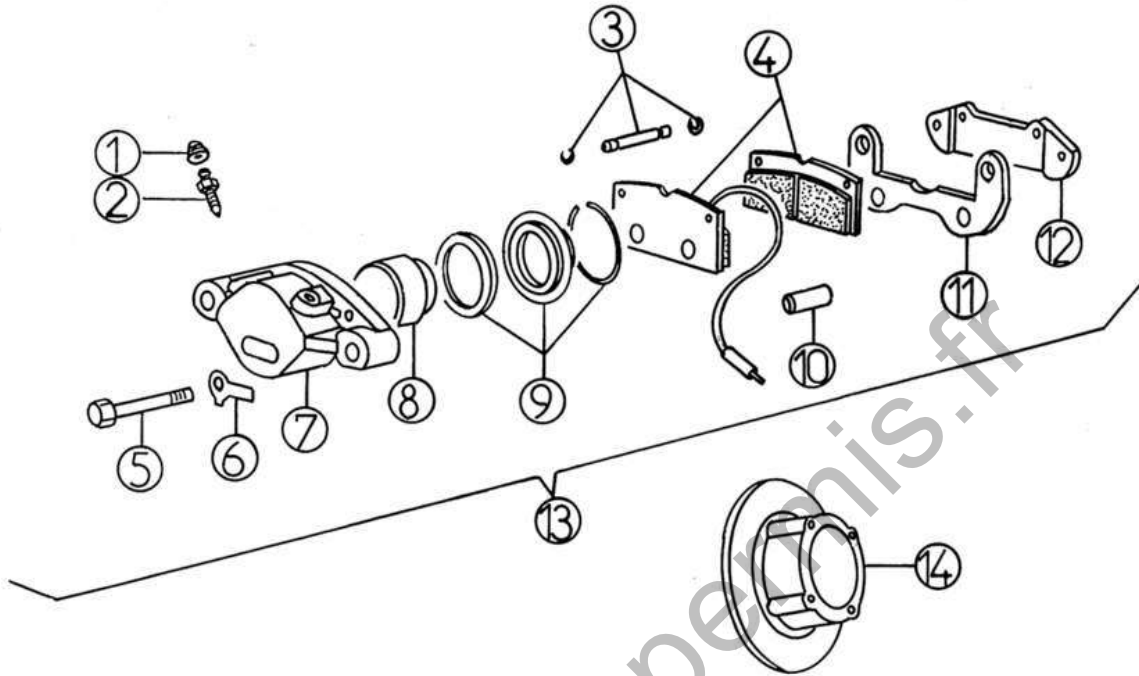

Pièces détachées

Freins

Rep	Référence	Désignation	Qté	Remarques
1	6G068	PROTECTION VIS DE PURGE	2	
2	6G069	RACCORD PURGE	2	
3	6G070	NECESSAIRE GOUPILLE + CLIPS	4	
4	6G065	JEU DE PLAQUETTES DE FREIN AVANT	1	
5	6G071	BOULON	4	
7	6G066	CORPS D'ETRIER DE FREIN	2	
8	6G073	PISTON FREIN	2	
9	6G074	KIT REPARATION ETRIER	2	
10	6G075	ENTRETOISE	4	
11	6G076	SUPPORT ETRIER	2	
12	6G067	ETRIER DE REACTION	2	
13	6G063	ETRIER DE FREIN AV. GAUCHE	1	←
13	6G064	ETRIER DE FREIN AV. DROIT COMPLET	1	→
14	6G028	DISQUE DE FREIN AVANT V.S.P.	2