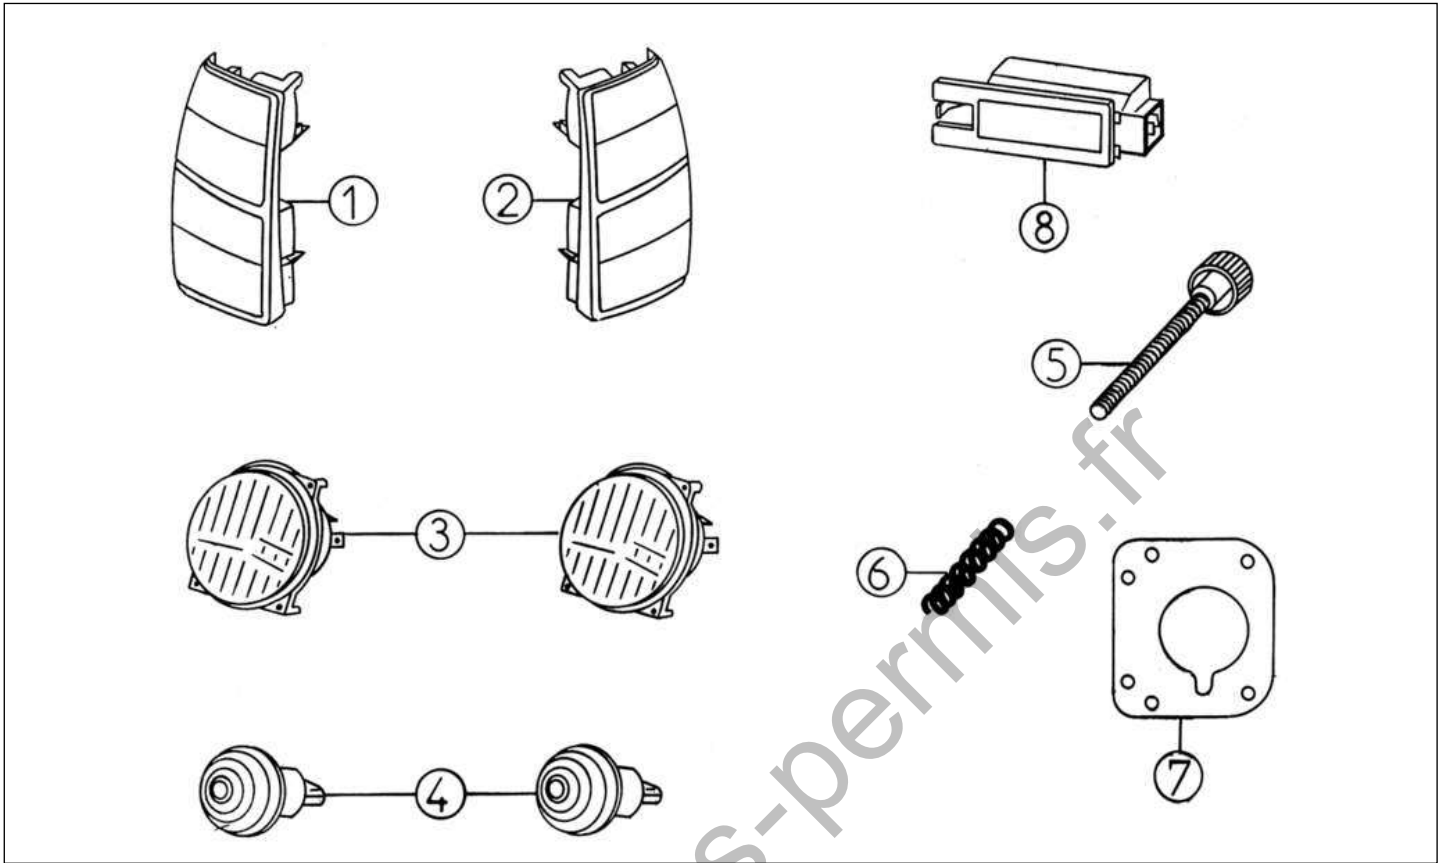

Pièces détachées

Accessoires Electriques

Rep	Référence	Désignation	Qté	Remarques
1	8K008	FEU ARRIERE GAUCHE	1	←
2	8K009	FEU ARRIERE DROIT	1	→
3	8K003	"OPTIQUE CODE PHARE ""CE""	2	⊕
4	8K006	CLIGNOTANT AVANT ORANGE	2	Petit modèle
4	8K006A	CLIGNOTANT AVANT N/M ORANGE	2	Grand modèle
4	8K006B	CLIGNOTANT AVANT N/M CRISTAL	2	
5	8K005	VIS MOLETEE M5X45	6	
6	8K004	RESSORT FIXATION PROJECTEUR	6	
7	8K107	SUPPORT OPTIQUE INJECTE	2	
8	8B51	ECLAIREUR DE PLAQUE	2