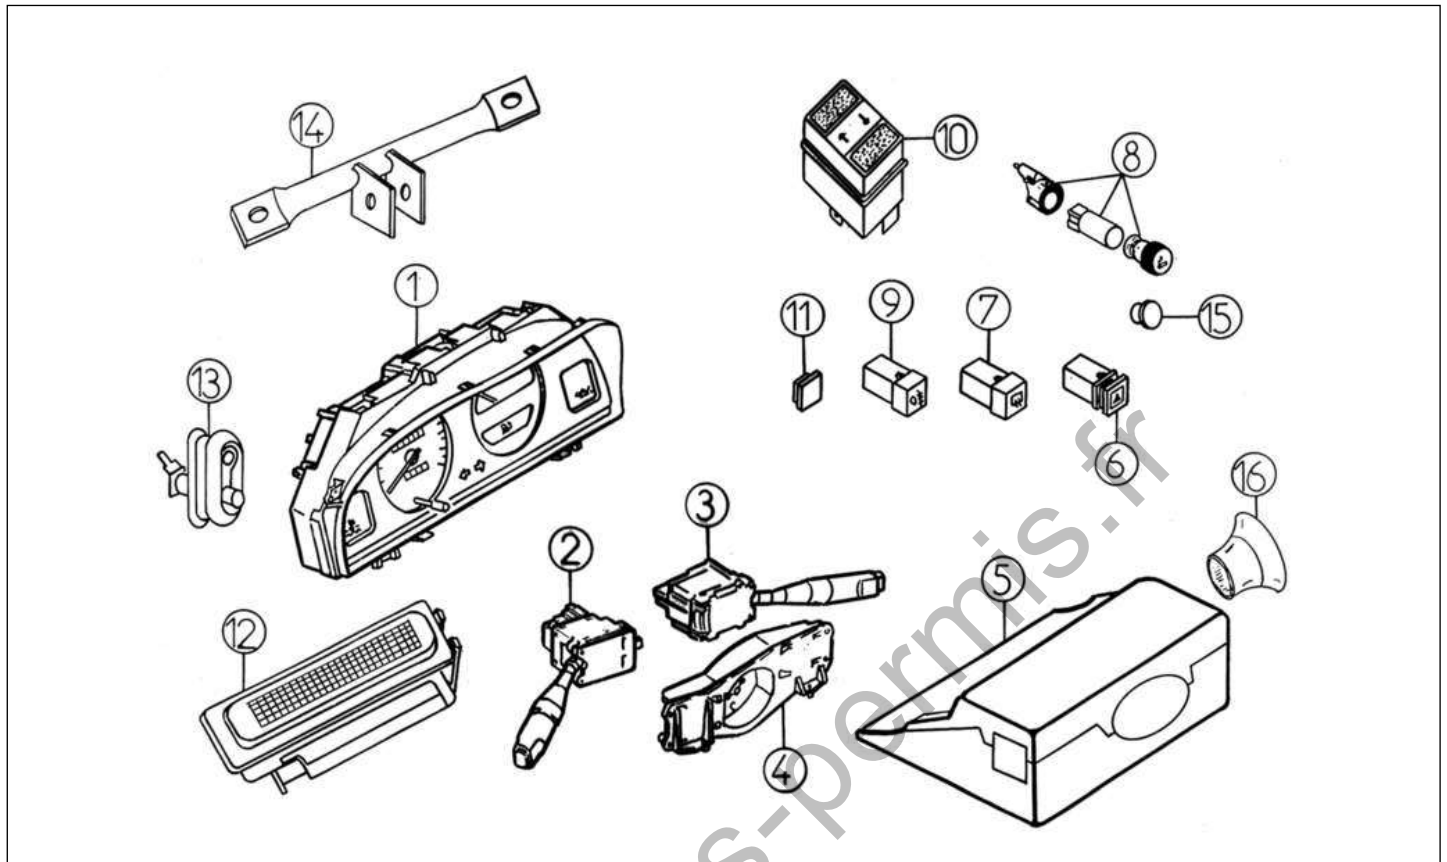

Pièces détachées

Accessoires Electriques

Rep	Référence	Désignation	Qté	Remarques
1	8R033	COMBINE TABLEAU DE BORD 80 KM/H	1	⊖
2	8G039	COMMODO CODE-PHARE	1	
3	8G038	COMMODO D'ESSUIE-GLACE AVANT	1	
3	8H038	COMMODO D'ESSUIE-GLACE	1	
4	8G071	SUPPORT COMMANDE	1	-> VLGC 34VB 000024413
4	8K071	SUPPORT COMMODO	1	VLGC 34VB 000024414 ->
5	8G072	JEU DE CACHE-COMMODO	1	-> VLGC 34VB 000024413 VOIR CITROËN REFERENCE 96058361ZL
5	8K073	JEU DE CACHE COMMODO	1	VLGC 34VB 000024414 ->
6	8K037	INTER. DE FEUX DE DETRESSE	1	
7	8K081	INTER. DE DEGIVRAGE ARRIERE	1	
8	8K080	ALLUME-CIGARE	1	
9	8K082	INTER. DE FEU DE BROUILLARD	1	
10	8K035	INTER. DE LEVE-VITRE LED JAUNE	3	
11	8K034	INTER. NEUTRE SANS FONCTION	1	
12	8K001	ECLAIRAGE INTERIEUR	1	
13	8K002	CONTACTEUR (RUPTEUR)	1	
14	8K106	SUPPORT COMBINE DE BORD	1	
15	8K034A	OBTURATEUR CIRCULAIRE	1	
16	8K074	ENJOLIVEUR CACHE	1	VLGC 34VB 000024414 ->