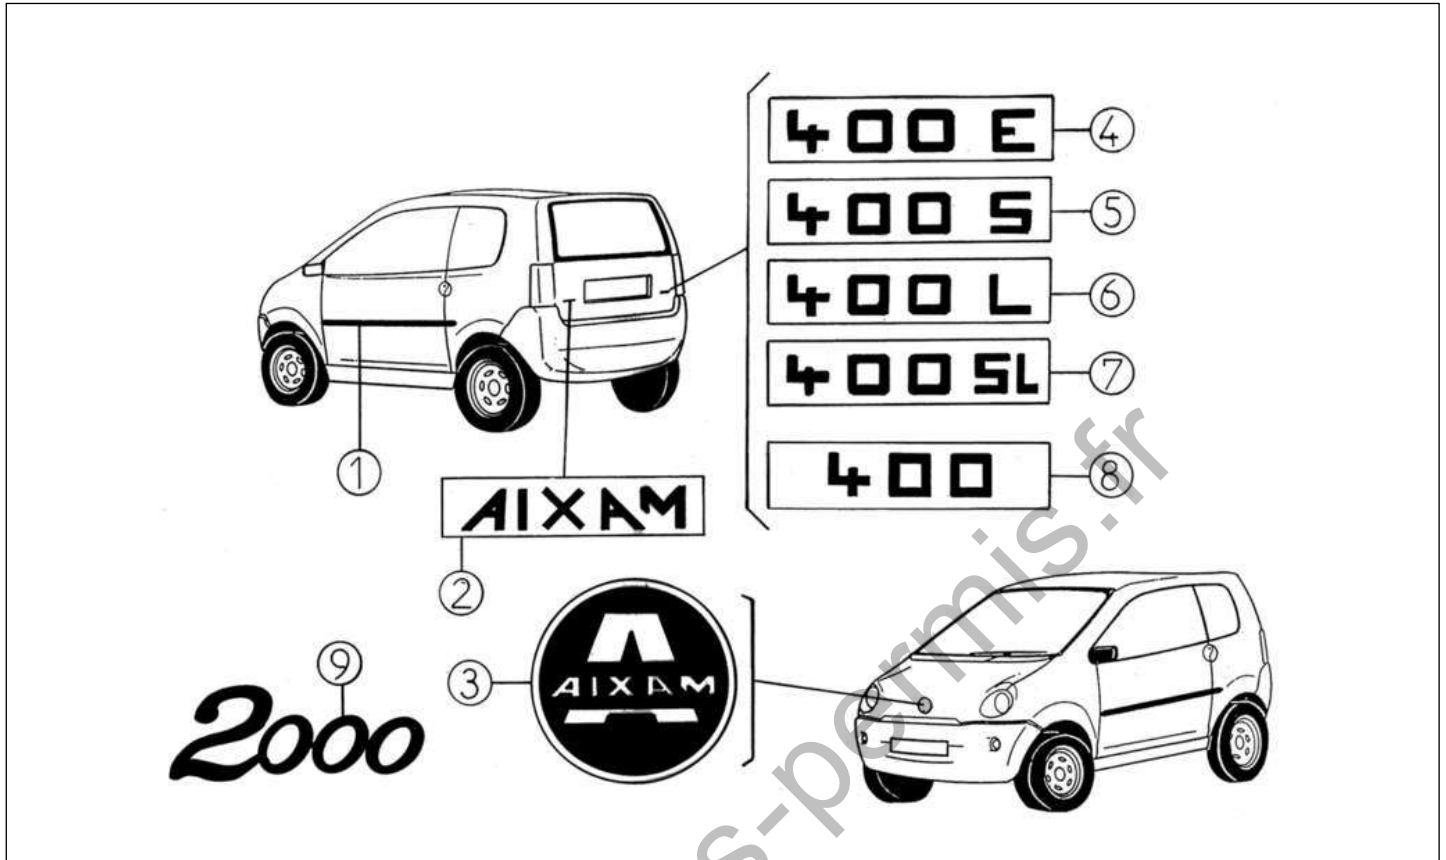

Pièces détachées

Carrosserie

Rep	Référence	Désignation	Qté	Remarques
1	7K329	JEU DE MOULURES DE CAISSE	1	S, L, SL -> VLGC34VB 000013149
1	7K408	JEU DE MOULURES 400 STANDARD	1	VLGC34VB 000013150 ->
1	7K409	JEU DE MOULURES 400 LUXE	1	VLGC34VB 000013150 ->
1	7K410	JEU DE MOULURES 400 SUPER-LUXE	1	VLGC34VB 000013150 ->
2	7K323	SIGLE AIXAM ARRIERE 102 X 24	1	
3	7K324	MACARON AIXAM	1	
4	7K328	SIGLE 400E	1	-> VLGC34VB 000013149
5	7K327	SIGLE 400S	1	-> VLGC34VB 000013149
6	7K326	SIGLE 400L	1	-> VLGC34VB 000013149
7	7K325	SIGLE 400 SL	1	-> VLGC34VB 000013149
8	7K411	SIGLE 400	1	VLGC 34 VB 000013150 ->
9	7K414	"SIGLE ""2000""	1