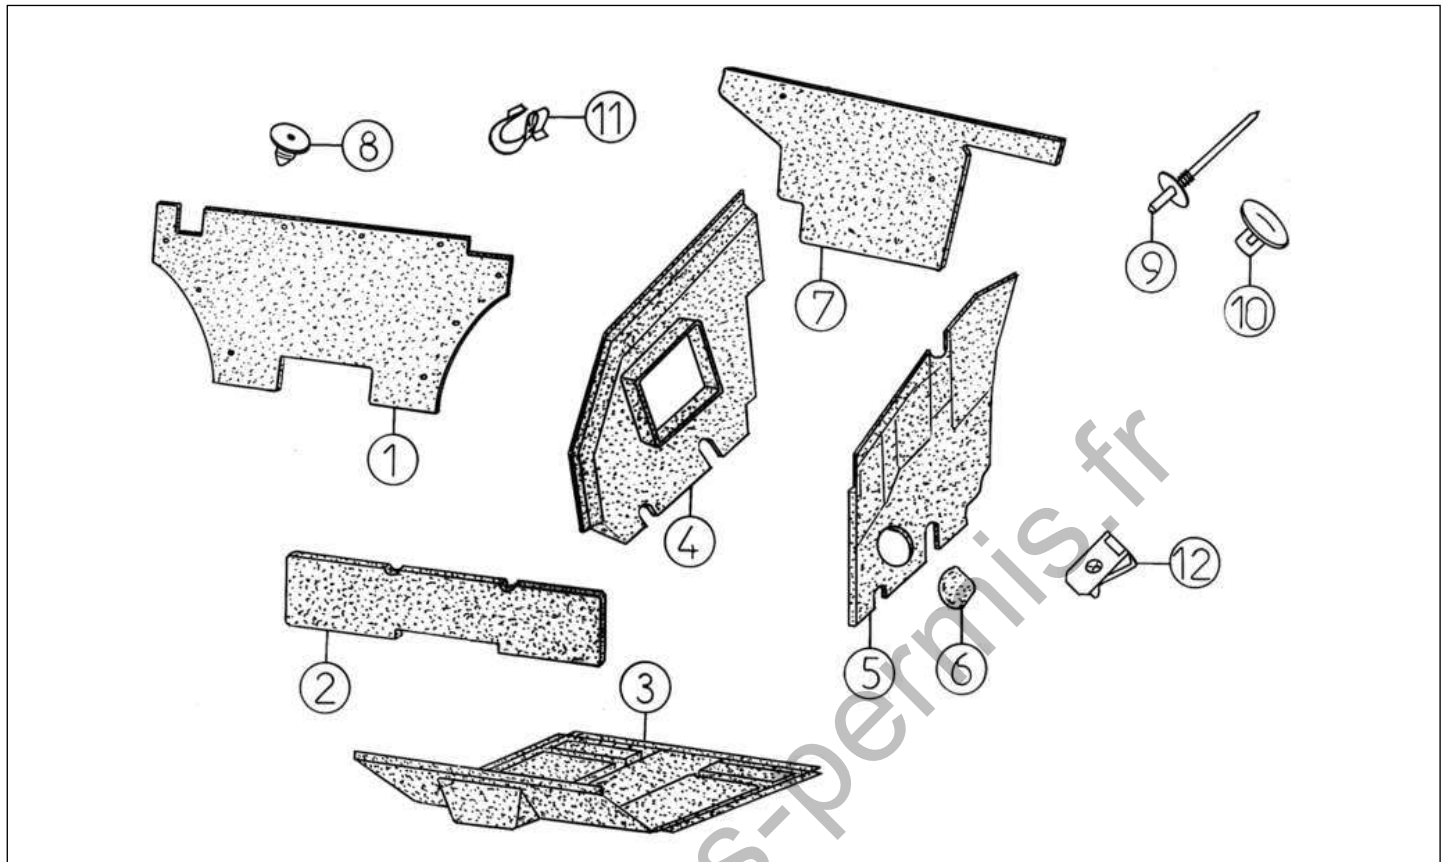

Pièces détachées

Carrosserie

Rep	Référence	Désignation	Qté	Remarques
1	7R081	INSONO SOUS CAPOT 2001 EN PU	1	
2	7K426	INSONO SPOILER AVT	1	
3	7K229A	ECRAN SOUS MOTEUR	1	
4	7K424	INSONO JOUE D'AILE DROITE	1	⊖
5	7K423	INSONO JOUE D'AILE GAUCHE	1	←
6	7K428	INSONO ACCES VARIATEUR	1	
7	7K425	INSONO TABLIER MOTEUR FR	1	
8	7K430	AGRAFE INSONO CAPOT	9	
9	7K435	GOUJON A FILETS COUCHES	X	
10	7K436	AGRAFE PLASTIQUE SUR GOUJON	X	
11	7K433	AGRAFE FIXATION BEQUILLE CAPOT	1	
12	7K434	CLIPS INSONORISATION	3