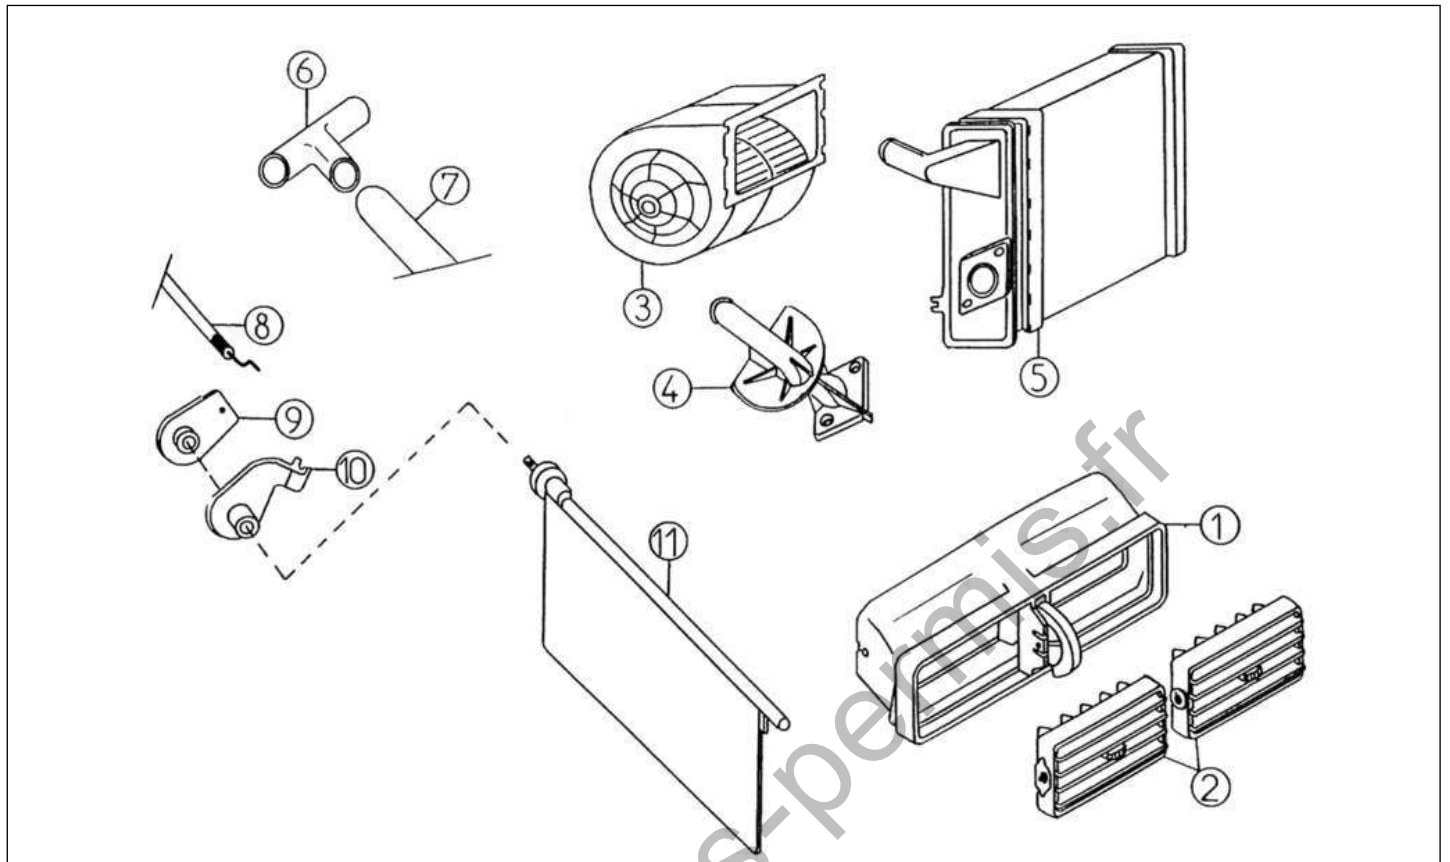

Pièces détachées | Chauffage

Rep	Référence	Désignation	Qté	Remarques
1	2K007	CONDUIT DIFFUSEUR D'AIR	1	
2	2K004	AERATEUR	2	
3	2K001	VENTILATEUR	1	
4	2K012	ROBINET DE CHAUFFAGE + JOINT	1	
5	2K005	RADIATEUR DE CHAUFFAGE	1	
7	2B16	DURITE DE CHAUFFAGE LE METRE	1	
8	2K027	TIRETTE REPARTITION D'AIR	1	
9	2K023	LEVIER DE CHAUFFAGE	1	
10	2K024	LEVIER D'ARRET DE GAINÉ	1	
11	2K003	VOLET CHAUFFAGE VEH97 +	1