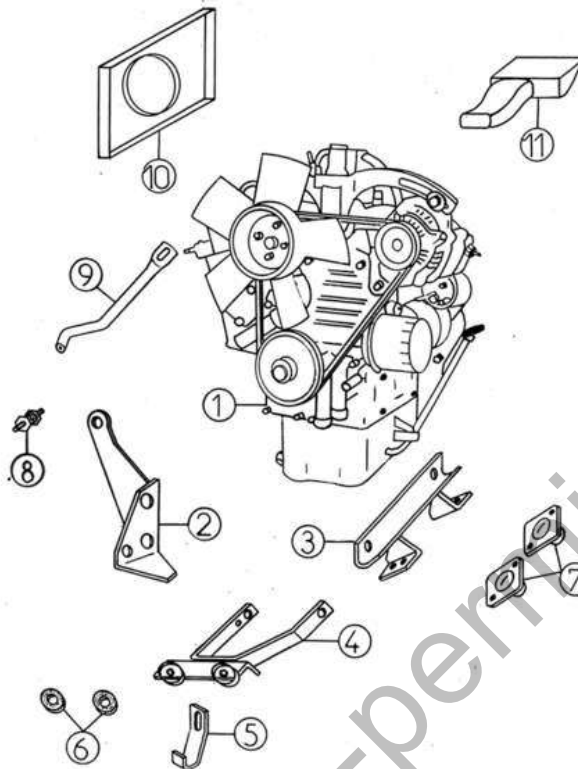

Pièces détachées

Accessoires Moteur

Rep	Référence	Désignation	Qté	Remarques
1	U55005	MOTEUR KUBOTA Z400L3	1	---> 743822
1	V00220	MOTEUR KUBOTA Z402B AIX.1	1	756 349 -->
2	1H002	LIAISON DROITE MOTEUR BOITE 400	1	➔
3	1K004	SUPPORT MOTEUR AVANT 400/500	1	
4	1H036	SUPPORT RADIATEUR 400	1	
5	1F40	CROCHET RADIATEUR 400/500	1	
6	1F43	PLOT RADIATEUR 50 SH	2	
7	1K006	SILENT BLOC MOTEUR 65SH TARAUDE	2	-> VLGC 34VB000028650
7	1K006A	SILENT-BLOC MOTEUR 45SH TARAUDE	2	VLGC 34VB000028651->
8	1C37	DIABOLO M6	1	
9	1K035	RAIDISSEUR RADIATEUR ARRIERE 400	1	
10	1K058	VOLUTE DE RADIATEUR	1	
11	1K059	PRISE D'AIR MOTEUR 400	1