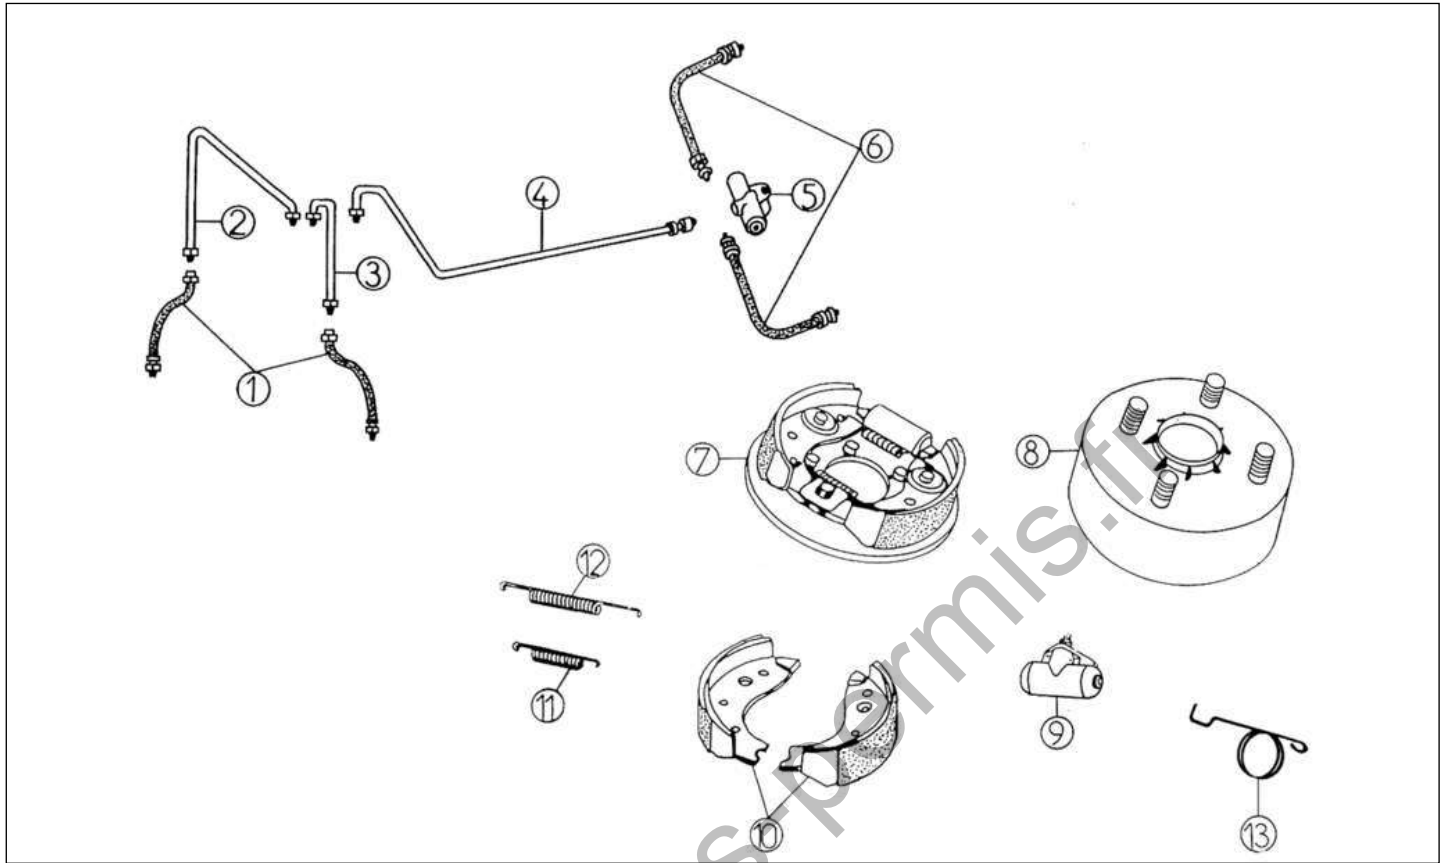

Pièces détachées

Freins

Rep	Référence	Désignation	Qté	Remarques
1	6K017	FLEXIBLE DE FREIN AVANT 400	2	
2	6K019	TUBE FREIN AVANT DROIT FRANCAIS	1	⊖
3	6K018	TUBE FREIN AVANT GAUCHE	1	⊖
4	6K022	TUBE FREIN AVANT ARRIERE 400	1	
5	6F16	LIMITEUR DE FREIN	1	
6	6K020	FLEXIBLE DE FREIN ARRIERE 400	2	➔
7	6K026	PLATINE DE FREIN AR. GAUCHE D160	1	⬅ VGLC34VB 000001902 ->
7	6A26	PLATINE DE FREIN ARRIERE GAUCHE	1	⬅ -> VGLC34VB 000001901
7	6K027	PLATINE DE FREIN AR. DROITE D160	1	➔ VGLC34VB 000001902 ->
7	6A27	PLATINE DE FREIN ARRIERE DROIT	1	➔ -> VGLC34VB 000001901
8	6F30	TAMBOUR ARRIERE D160 2R	2	
9	6A24	CYLINDRE RECEPTEUR ARRIERE	2	
10	6A31	GARNITURE DE FREINS : LE JEU	2	
11	6A35A	RESSORT COURT	2	
12	6A35B	RESSORT LONG	2	
13	6K083	RESSORT GAUCHE	1	⬅ VGLC34VB 000018700 ->
13	6K084	RESSORT DROIT	1	➔ VGLC34VB 000018700 ->