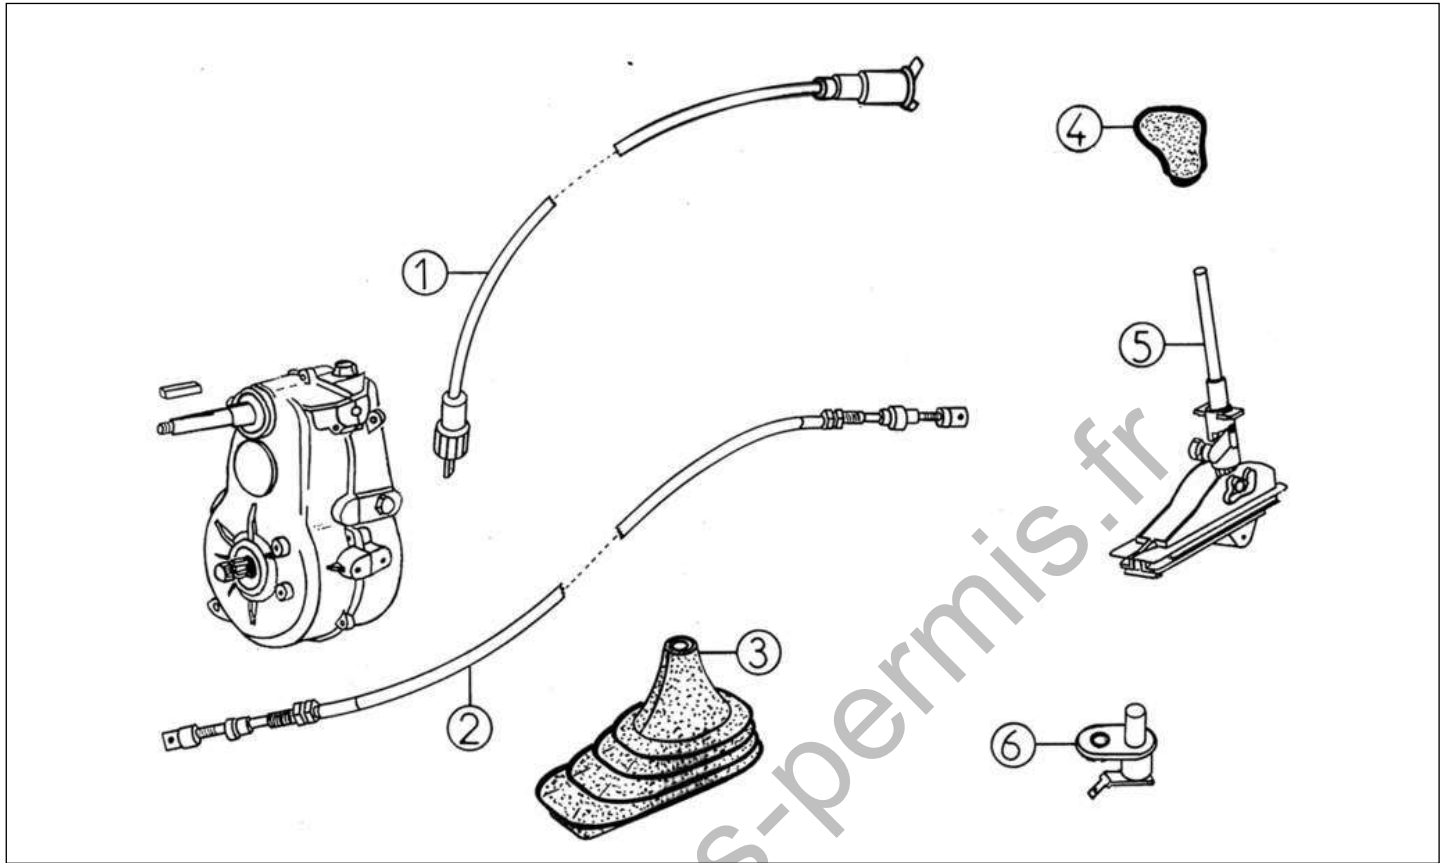

Pièces détachées | Pont inverseur

Rep	Référence	Désignation	Qté	Remarques
1	3A17B	FLEXIBLE DE COMPTEUR M12X100	1	
2	3K014	CABLE INVERSEUR	1	
3	3K015	SOUFFLET LEVIER INVERS..	1	
4	3K013	POMMEAU DE LEVIER INVERSEUR	1	
5	3K012	LEVIER INVERSEUR	1	
6	8K002	CONTACTEUR (RUPTEUR)	2